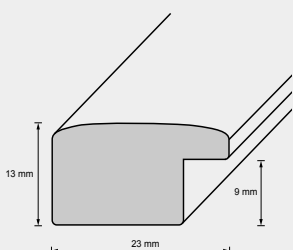

Holzrahmen

Leiste: 236

62

Leistenbreite
Leistenhöhe
Falzmaß
Material
Holzart

23 mm
14 mm
10 mm
Holz
Ayous

Preisgruppe

23612
23662 / 64
23665 / 66 / 67 / 68

F1
H1
F2

12

52

53

63

65

72

Leistenbreite
Leistenhöhe
Falzmaß
Material
Holzart

23 mm
13 mm
9 mm
Holz
Ramin

Preisgruppe
23763 / 65

D1
E1

Holzrahmen

Leiste: 238

22

Leistenbreite
Leistenhöhe
Falzmaß
Material
Holzart

23 mm
13 mm
9 mm
Holz
Ayous

Preisgruppe