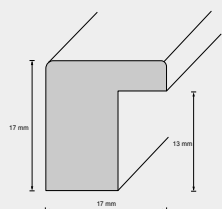

Holzrahmen

Leiste: 110

00

Leistenbreite
Leistenhöhe
Falzmaß
Material
Holzart

13 mm
14 mm
9 mm
Holz
Ayous

Preisgruppe

B1

Holzrahmen

Leiste: 117

58

Leistenbreite
Leistenhöhe
Falzmaß
Material
Holzart
Oberfläche

17 mm
17 mm
13 mm
Holz
Ayous
foliert Farbe

Preisgruppe
11713
11762
11700

C2
E1
E1
E1

Holzrahmen

Leiste: 122

Leistenbreite	12 mm
Leistenhöhe	13 mm
Falzmaß	8 mm
Material	Holz
Holzart	Ayous
Oberfläche	lackiert Holz

Preisgruppe A1

Holzrahmen

Leiste: 124

00

Leistenbreite
Leistenhöhe
Falzmaß
Material
Holzart

13 mm
13 mm
8 mm
Holz
Ayous

Preisgruppe

C1

Holzrahmen

Leiste: 127

Leistenbreite	14 mm	Preisgruppe	A1
Leistenhöhe	14 mm		
Falzmaß	9 mm		
Material	Holz		
Holzart	Ayous		
Oberfläche	lasiert Farbe		

Holzrahmen

Leiste: 130

62