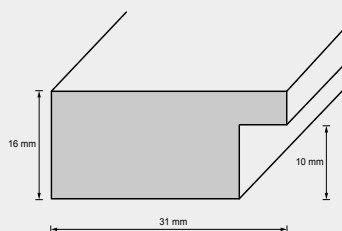

-  A605
Weiß
-  A606
Beton
-  A607
Braun Eiche Natur

Leistenbreite
Leistenhöhe
Falzmaß
Material
Holzart

22 mm
19 mm
13 mm
Holz
MDF

Preisgruppe

B 1

Kunststoffrahmen

Leiste: 100

Leistenbreite	31 mm
Leistenhöhe	16 mm
Falzmaß	10 mm
Material	Kunststoff

Preisgruppe	C1
--------------------	----

Kunststoffrahmen

Leiste: 104

06

Leistenbreite
Leistenhöhe
Falzmaß
Material

31 mm
16 mm
10 mm
Kunststoff

Preisgruppe
06 / 11

C1
A1