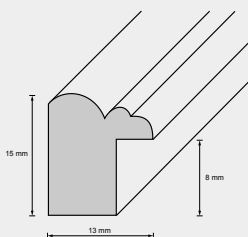

Holzrahmen

Leiste: 110

00

Leistenbreite
Leistenhöhe
Falzmaß
Material
Holzart

13 mm
14 mm
9 mm
Holz
Ayous

Preisgruppe

B1

Holzrahmen

Leiste: 117

58

Leistenbreite
Leistenhöhe
Falzmaß
Material
Holzart
Oberfläche

17 mm
17 mm
13 mm
Holz
Ayous
foliert Farbe

Preisgruppe
11713
11762
11700

C2
E1
E1
E1

Holzrahmen

Leiste: 122

Leistenbreite	12 mm
Leistenhöhe	13 mm
Falzmaß	8 mm
Material	Holz
Holzart	Ayous
Oberfläche	lackiert Holz

Preisgruppe A1

Holzrahmen

Leiste: 124

00

Leistenbreite
Leistenhöhe
Falzmaß
Material
Holzart

13 mm
13 mm
8 mm
Holz
Ayous

Preisgruppe

C1

Holzrahmen

Leiste: 127

Leistenbreite	14 mm	Preisgruppe	A1
Leistenhöhe	14 mm		
Falzmaß	9 mm		
Material	Holz		
Holzart	Ayous		
Oberfläche	lasiert Farbe		

Holzrahmen

Leiste: 130

62