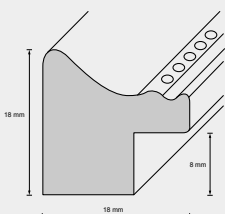

Leistenbreite
Leistenhöhe
Falzmaß
Material
Holzart

18 mm
18 mm
8 mm
Holz
Kiefer

Preisgruppe

J1