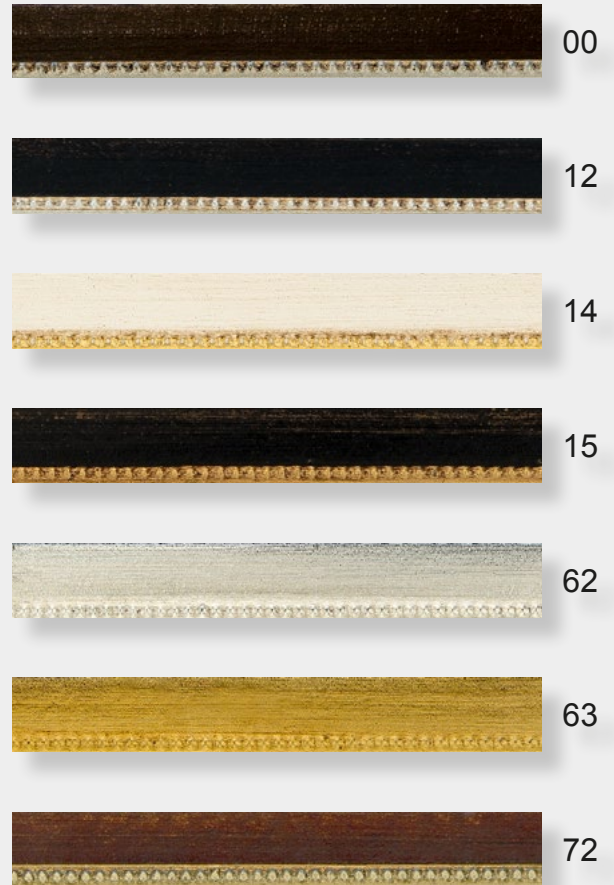

Leistenbreite	20 mm	Preisgruppe	C1
Leistenhöhe	14 mm		
Falzmaß	11 mm		
Material	Holz		
Holzart	Pinie / Kiefer		

Holzrahmen

Leiste: 212

61

Leistenbreite
Leistenhöhe
Falzmaß
Material
Holzart

21 mm
15 mm
10 mm
Holz
Ayous

Preisgruppe

G1

Holzrahmen

Leiste: 221

51

Leistenbreite
Leistenhöhe
Falzmaß
Material
Holzart

22 mm
16 mm
11 mm
Holz
Ayous

Preisgruppe

F2

Holzrahmen

Leiste: 225

00

Leistenbreite
Leistenhöhe
Falzmaß
Material
Holzart

21 mm
17 mm
12 mm
Holz
Ayous

Preisgruppe

11

Holzrahmen

Leiste: 236

62

Leistenbreite
Leistenhöhe
Falzmaß
Material
Holzart

23 mm
14 mm
10 mm
Holz
Ayous

Preisgruppe

23612
23662 / 64
23665 / 66 / 67 / 68

F1
H1
F2