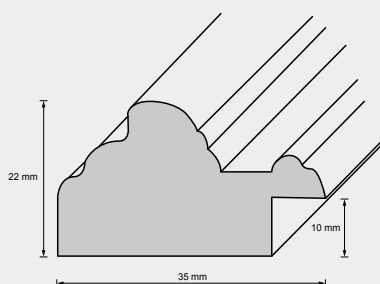

Holzrahmen

Leiste: 362

30

32

31

Leistenbreite	35 mm
Leistenhöhe	22 mm
Falzmaß	10 mm
Material	Holz
Holzart	Ayous

Preisgruppe

J1