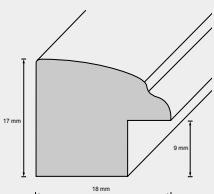

Leistenbreite
Leistenhöhe
Falzmaß
Material
Holzart

18 mm
18 mm
10 mm
Holz
Ayous

Preisgruppe
17563
17562

B1
F1
F1

Holzrahmen

Leiste: 179

12

62

63

Leistenbreite
Leistenhöhe
Falzmaß
Material
Holzart

18 mm
18 mm
8 mm
Holz
Kiefer

Preisgruppe

J1

Holzrahmen

Leiste: 183

00

Leistenbreite
Leistenhöhe
Falzmaß
Material
Holzart

18 mm
16 mm
10 mm
Holz
Ayous

Preisgruppe

C1

Holzrahmen

Leiste: 185

00

Leistenbreite
Leistenhöhe
Falzmaß
Material
Holzart

18 mm
17 mm
9 mm
Holz
Ayous

Preisgruppe

C1

Holzrahmen

Leiste: 195

Leistenbreite
Leistenhöhe
Falzmaß
Material
Holzart

19 mm
17 mm
9 mm
Holz
Ayous

Preisgruppe