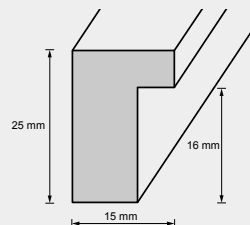

Leistenbreite	60 mm	Preisgruppe	M3
Leistenhöhe	34 mm		
Falzmaß	12 mm		
Material	Holz		
Holzart	Ayous		

Holzrahmen

Leiste: 123 / 151

12301

15141

Leistenbreite	14 mm	Preisgruppe	B1
Leistenhöhe	15 mm		
Falzmaß	9 mm		
Material	Holz		
Holzart	Ayous		

Leistenbreite	15 mm	Preisgruppe	E1
Leistenhöhe	13 mm		
Falzmaß	9 mm		
Material	Holz		
Holzart	Ramin		

Holzrahmen - Naturleisten

Leistenbreite	30 mm
Leistenhöhe	28 mm
Falzmaß	22 mm
Material	Holz
Preisgruppe	F2

M2830A99

Leistenbreite	17 mm
Leistenhöhe	17 mm
Falzmaß	15 mm
Material	Holz
Preisgruppe	C2

11799

Leistenbreite	14 mm
Leistenhöhe	14 mm
Falzmaß	10 mm
Material	Holz
Preisgruppe	B1

M1314A99

Leistenbreite	16 mm
Leistenhöhe	30 mm
Falzmaß	26 mm
Material	Holz
Preisgruppe	F1

M1530A99

Leistenbreite	15 mm
Leistenhöhe	25 mm
Falzmaß	15 mm
Material	Holz
Preisgruppe	C1

18999

MDF-Holzrahmen

Leiste: 327

63

Leistenbreite
Leistenhöhe
Falzmaß
Material
Holzart

30 mm
19 mm
15 mm
Holz
MDF