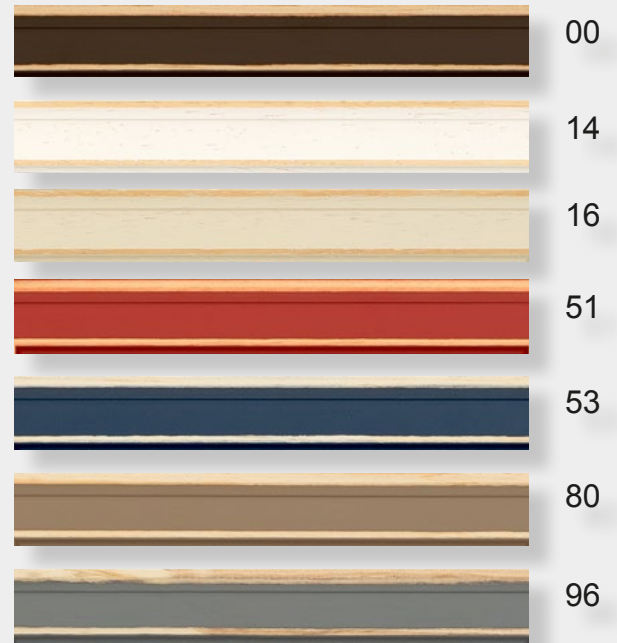

Leistenbreite
Leistenhöhe
Falzmaß
Material
Holzart

18 mm
18 mm
10 mm
Holz
Ayous

Preisgruppe
17563
17562

B1
F1
F1

Holzrahmen

Leiste: 179

12

62

63

Leistenbreite
Leistenhöhe
Falzmaß
Material
Holzart

18 mm
18 mm
8 mm
Holz
Kiefer

Preisgruppe

J1

Holzrahmen

Leiste: 183

00

Leistenbreite
Leistenhöhe
Falzmaß
Material
Holzart

18 mm
16 mm
10 mm
Holz
Ayous

Preisgruppe

C1

Holzrahmen

Leiste: 185

00

Leistenbreite
Leistenhöhe
Falzmaß
Material
Holzart