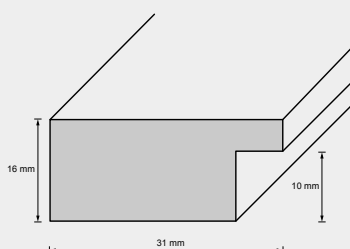

Leistenbreite	15 mm	Preisgruppe	E1
Leistenhöhe	13 mm		
Falzmaß	9 mm		
Material	Holz		
Holzart	Ramin		

Holzrahmen - Naturleisten

Leistenbreite	30 mm
Leistenhöhe	28 mm
Falzmaß	22 mm
Material	Holz
Preisgruppe	F2

-  A605
Weiß
-  A606
Beton
-  A607
Braun Eiche Natur

Leistenbreite
Leistenhöhe
Falzmaß
Material
Holzart

22 mm
19 mm
13 mm
Holz
MDF

Preisgruppe

B 1

Kunststoffrahmen

Leiste: 100

Leistenbreite	31 mm
Leistenhöhe	16 mm
Falzmaß	10 mm
Material	Kunststoff

Preisgruppe	C1
--------------------	----

Kunststoffrahmen

Leiste: 104

06

Leistenbreite
Leistenhöhe
Falzmaß
Material

31 mm
16 mm
10 mm
Kunststoff

Preisgruppe
06 / 11

C1
A1