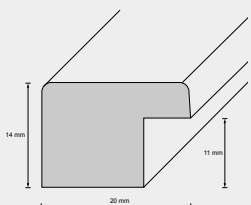

Leistenbreite
Leistenhöhe
Falzmaß
Material
Holzart

18 mm
16 mm
10 mm
Holz
Ayous

Preisgruppe

C1

Holzrahmen

Leiste: 185

00

Leistenbreite
Leistenhöhe
Falzmaß
Material
Holzart

C2

Holzrahmen

Leiste: 199

04

06

00

Leistenbreite
Leistenhöhe
Falzmaß
Material
Holzart

21 mm
14 mm
10 mm
Holz
Ayous

Preisgruppe

B1

Holzrahmen

Leiste: 204

AUSLAUFMODELL

Leistenbreite	25 mm	Preisgruppe	D1
Leistenhöhe	18 mm		
Falzmaß	9 mm		
Material	Holz		
Holzart	Ayous		

Holzrahmen

Leiste: 207

Leistenbreite	20 mm	Preisgruppe	C1
Leistenhöhe	14 mm		
Falzmaß	11 mm		
Material	Holz		
Holzart	Pinie / Kiefer		

Holzrahmen

Leiste: 212

61

Leistenbreite
Leistenhöhe
Falzmaß
Material
Holzart

21 mm
15 mm
10 mm
Holz
Ayous