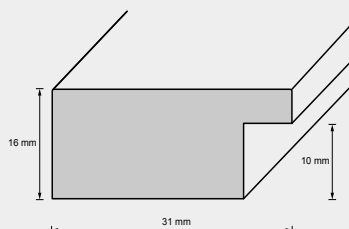

Kunststoffrahmen

Leiste: 155

00

Leistenbreite
Leistenhöhe
Falzmaß
Material

17 mm
14 mm
10 mm
Kunststoff

Preisgruppe

A1

Kunststoffrahmen

Leiste: 165

01

Leistenbreite
Leistenhöhe
Falzmaß
Material

17 mm
14 mm
10 mm
Kunststoff

Preisgruppe

C1

Kunststoffrahmen

Leiste: 317

02

Leistenbreite
Leistenhöhe
Falzmaß
Material

31 mm
16 mm
10 mm
Kunststoff

Preisgruppe

C1

Kunststoffrahmen

Leiste: 325

Leistenbreite
Leistenhöhe
Falzmaß
Material

30 mm
24 mm
10 mm
Kunststoff

Preisgruppe

E1

Kunststoffrahmen

Classic

weiß
gelb
rot
blau
schwarz

gold
champagner
Auslauf
titan
silber matt

Formate	10x15 13x18 15x20 18x24 20x20 20x28 20x30 21x29,7 DIN A4 24x30	28x35 29,7x42 DIN A3 30x30 30x40 30x45 40x40 40x50 40x60 42x59,4 DIN A2	50x50 50x60 50x70 59,4x84 DIN A1 60x80 62x93 70x100
Glas	Normalglas		
Material	Kunststoff		
Leistenbreite	11 mm		
Leistenhöhe	21 mm		
		Preise: Bitte der Preisliste entnehmen.	