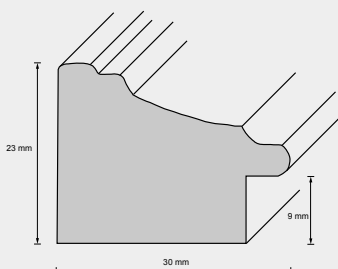

11

Leistenbreite	29 mm	Preisgruppe	E1
Leistenhöhe	19 mm		
Falzmaß	10 mm		
Material	Holz		
Holzart	Ayous		

Holzrahmen

Leiste: 292

04

00

04

11

12

14

41

Leistenbreite
Leistenhöhe
Falzmaß
Material
Holzart

30 mm
13 mm
9 mm
Holz
Ayous

Preisgruppe
29241

J1
L1

Holzrahmen

Leiste: 299

00

Leistenbreite
Leistenhöhe
Falzmaß
Material
Holzart

30 mm
17 mm
10 mm
Holz
Ayous

Preisgruppe

J1

Holzrahmen

Leiste: 304

63

14

52

53

Leistenbreite
Leistenhöhe
Falzmaß
Material
Holzart

30 mm
23 mm
9 mm
Holz
Ayous / Abachi

Preisgruppe

H1