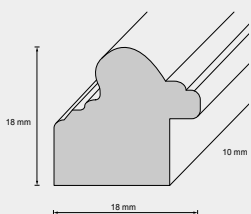

14

Leistenbreite	16 mm	Preisgruppe	C2
Leistenhöhe	20 mm	14299	B1
Falzmaß	15 mm		
Material	Holz		
Holzart	Linde / Ayous		

Holzrahmen

Leiste: 145

22

Leistenbreite
Leistenhöhe
Falzmaß
Material
Holzart
Besonderheit

80

Leistenbreite
Leistenhöhe
Falzmaß
Material
Besonderheit

16 mm
15 mm
11 mm
Holz
Holz massiv

Preisgruppe
15206

F2
J2

Holzrahmen

Leiste: 175

00

Leistenbreite
Leistenhöhe
Falzmaß
Material
Holzart

18 mm
18 mm
10 mm
Holz
Ayous

Preisgruppe
17563
17562

B1
F1
F1

Holzrahmen

Leiste: 179

12

62