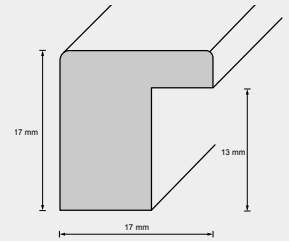

50 mm
22 mm
15 mm
Holz

Preisgruppe

M1

Holzrahmen

Leiste: 500 / 599

50063

59963

Leistenbreite	50 mm	Preisgruppe	N1
Leistenhöhe	33 mm		
Falzmaß	10 mm		
Material	Holz		
Holzart	Ayous		

Leistenbreite	60 mm	Preisgruppe	M3
Leistenhöhe	34 mm		
Falzmaß	12 mm		
Material	Holz		
Holzart	Ayous		

Holzrahmen

Leiste: 123 / 151

12301

15141

Leistenbreite	14 mm	Preisgruppe	B1
Leistenhöhe	15 mm		
Falzmaß	9 mm		
Material	Holz		
Holzart	Ayous		

Leistenbreite	15 mm	Preisgruppe	E1
Leistenhöhe	13 mm		
Falzmaß	9 mm		
Material	Holz		
Holzart	Ramin		

Holzrahmen - Naturleisten

Leistenbreite	30 mm
Leistenhöhe	28 mm
Falzmaß	22 mm
Material	Holz
Preisgruppe	F2

M2830A99

Leistenbreite	17 mm
Leistenhöhe	17 mm
Falzmaß	15 mm
Material	Holz
Preisgruppe	C2

11799

Leistenbreite	14 mm
Leistenhöhe	14 mm
Falzmaß	10 mm
Material	Holz
Preisgruppe	B1

M1314A99

Leistenbreite	16 mm
Leistenhöhe	30 mm
Falzmaß	26 mm
Material	Holz
Preisgruppe	F1