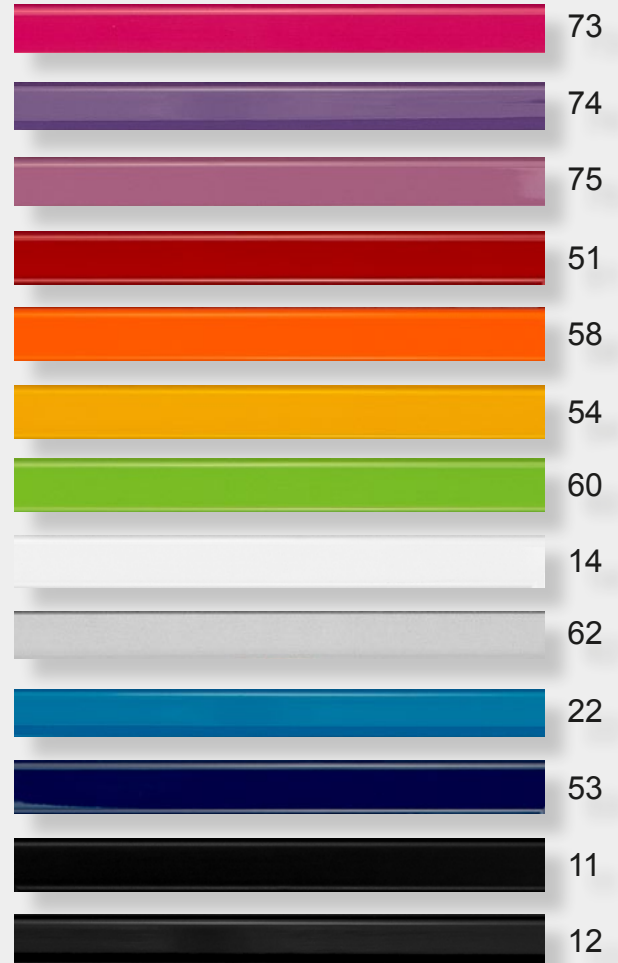

14

Leistenbreite	16 mm	Preisgruppe	C2
Leistenhöhe	20 mm	14299	B1
Falzmaß	15 mm		
Material	Holz		
Holzart	Linde / Ayous		

Holzrahmen

Leiste: 145

22

Leistenbreite
Leistenhöhe
Falzmaß
Material
Holzart
Besonderheit

14 mm
13 mm
9 mm
Holz
Ayous
glänzend lack

Preisgruppe

B1

Holzrahmen

Leiste: 152

06

34

55