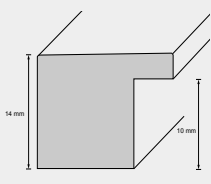

-  A605
Weiß
-  A606
Beton
-  A607
Braun Eiche Natur

Leistenbreite
Leistenhöhe
Falzmaß
Material
Holzart

22 mm
19 mm
13 mm
Holz
MDF

Preisgruppe

B 1

Kunststoffrahmen

Leiste: 100

Leistenbreite	31 mm
Leistenhöhe	16 mm
Falzmaß	10 mm
Material	Kunststoff

Kunststoffrahmen

Leiste: 106

01

02

Leistenbreite
Leistenhöhe
Falzmaß
Material

41 mm
20 mm
11 mm
Kunststoff

Preisgruppe

B 1

Kunststoffrahmen

Leiste: 155

00

Leistenbreite
Leistenhöhe
Falzmaß
Material

17 mm
14 mm
10 mm
Kunststoff

Preisgruppe

A1

Kunststoffrahmen

Leiste: 165

01

Leistenbreite
Leistenhöhe
Falzmaß
Material

17 mm
14 mm
10 mm
Kunststoff

Preisgruppe

C1

Kunststoffrahmen

Leiste: 317