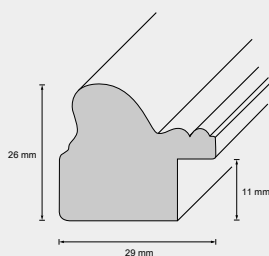

Preisgruppe
23763 / 65

D1
E1

Holzrahmen

Leiste: 238

22

Leistenbreite
Leistenhöhe
Falzmaß
Material
Holzart

23 mm
13 mm
9 mm
Holz
Ayous

Preisgruppe

58

96

Leistenbreite
Leistenhöhe
Falzmaß
Material
Holzart

25 mm
17 mm
11 mm
Holz
Ayous

Preisgruppe

E1

Holzrahmen

Leiste: 258

62

63

Leistenbreite
Leistenhöhe
Falzmaß
Material
Holzart

29 mm
26 mm
11 mm
Holz
Ayous

Preisgruppe

11

Holzrahmen

Leiste: 261

Leistenbreite
Leistenhöhe
Falzmaß
Material
Holzart

24 mm
20 mm
9 mm
Holz
Kiefer

Preisgruppe

D1

Holzrahmen

Leiste: 270

00

01