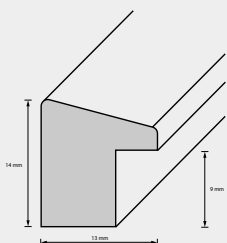

Holzrahmen

Leiste: 110

00

Leistenbreite
Leistenhöhe
Falzmaß
Material
Holzart

13 mm
14 mm
9 mm
Holz
Ayous

Preisgruppe

B1

Holzrahmen

Leiste: 117

58

Leistenbreite
Leistenhöhe
Falzmaß
Material
Holzart
Oberfläche

17 mm
17 mm
13 mm
Holz
Ayous
foliert Farbe

Preisgruppe
11713
11762
11700

C2
E1
E1
E1

Holzrahmen

Leiste: 122