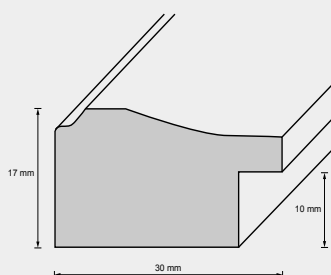

Leistenbreite
Leistenhöhe
Falzmaß
Material
Holzart

24 mm
20 mm
9 mm
Holz
Kiefer

Preisgruppe

D1

Holzrahmen

Leiste: 270

00

01

11

Leistenbreite	29 mm	Preisgruppe	E1
Leistenhöhe	19 mm		
Falzmaß	10 mm		
Material	Holz		
Holzart	Ayous		

Holzrahmen

Leiste: 292

04

00

04

11

12

14

41

Leistenbreite
Leistenhöhe
Falzmaß
Material
Holzart

30 mm
13 mm
9 mm
Holz
Ayous

Preisgruppe
29241

J1
L1

Holzrahmen

Leiste: 299

00

Leistenbreite
Leistenhöhe
Falzmaß
Material
Holzart

30 mm
17 mm
10 mm
Holz
Ayous

Preisgruppe

J1

Holzrahmen

Leiste: 304