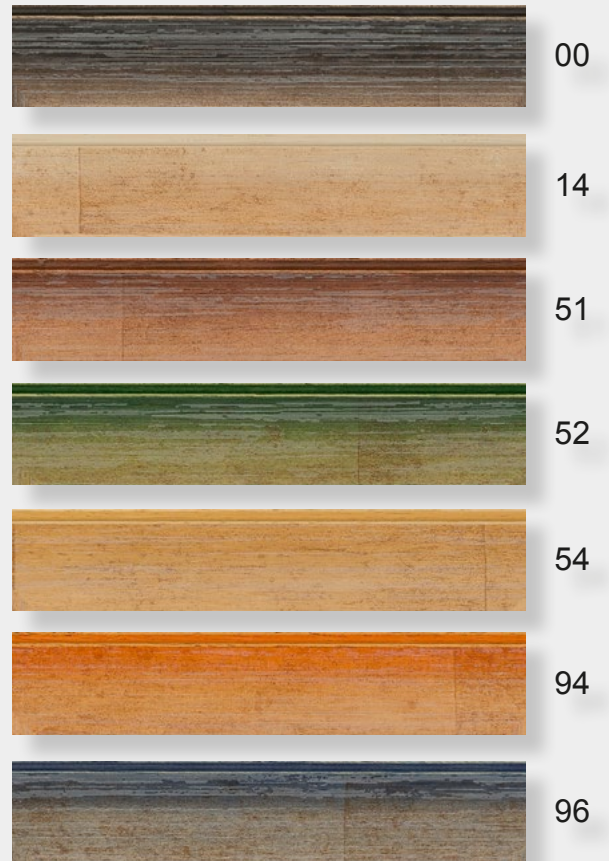

11

Leistenbreite	29 mm	Preisgruppe	E1
Leistenhöhe	19 mm		
Falzmaß	10 mm		
Material	Holz		
Holzart	Ayous		

Holzrahmen

Leiste: 292

04

00

04

11

12

14

41

Leistenbreite
Leistenhöhe
Falzmaß
Material
Holzart

30 mm
13 mm
9 mm
Holz
Ayous

Preisgruppe
29241

J1
L1

Holzrahmen

Leiste: 299

00

Leistenbreite
Leistenhöhe
Falzmaß
Material
Holzart

30 mm
17 mm
10 mm
Holz
Ayous

Preisgruppe

J1

Holzrahmen

Leiste: 304