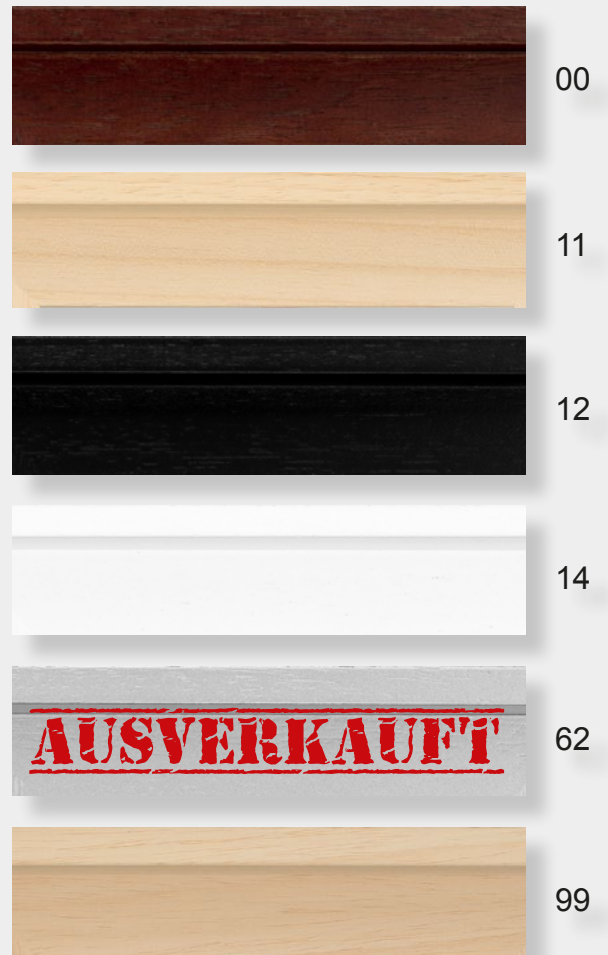

Holzrahmen

Leiste: 362

30

32

31

Leistenbreite	35 mm
Leistenhöhe	22 mm
Falzmaß	10 mm
Material	Holz
Holzart	Ayous

Preisgruppe

J1

Holzrahmen

Leiste: 377

65

14

52

53

62

63

64

65

80

Leistenbreite
Leistenhöhe
Falzmaß
Material
Holzart

37 mm
21 mm
10 mm
Holz
Ayous

Preisgruppe

J1

Holzrahmen - Schattenfuge Leiste: 431

11

Leistenbreite
Leistenhöhe

41 mm
33 mm

Material
Holzart

Holz
Ayous

Preisgruppe
43199

I1
H1

Holzrahmen