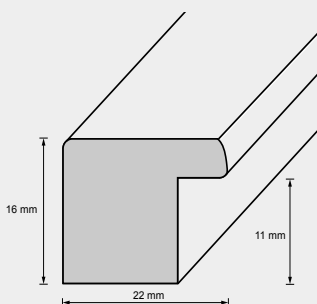

Preisgruppe

B1

Holzrahmen

Leiste: 204

AUSLAUFMODELL

Leistenbreite	25 mm	Preisgruppe	D1
Leistenhöhe	18 mm		
Falzmaß	9 mm		
Material	Holz		
Holzart	Ayous		

Holzrahmen

Leiste: 207

Leistenbreite	20 mm	Preisgruppe	C1
Leistenhöhe	14 mm		
Falzmaß	11 mm		
Material	Holz		
Holzart	Pinie / Kiefer		

Holzrahmen

Leiste: 212

61

Leistenbreite
Leistenhöhe
Falzmaß
Material
Holzart

21 mm
15 mm
10 mm
Holz
Ayous

Preisgruppe

G1

Holzrahmen

Leiste: 221

51

Leistenbreite
Leistenhöhe
Falzmaß
Material
Holzart

22 mm
16 mm
11 mm
Holz
Ayous

Preisgruppe

F2

Holzrahmen

Leiste: 225

00

Leistenbreite
Leistenhöhe
Falzmaß
Material
Holzart

21 mm
17 mm
12 mm
Holz
Ayous

Preisgruppe

11