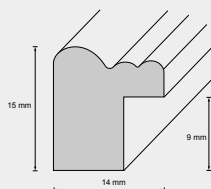

50 mm
22 mm
15 mm
Holz

Preisgruppe

M1

Holzrahmen

Leiste: 500 / 599

50063

59963

Leistenbreite	50 mm	Preisgruppe	N1
Leistenhöhe	33 mm		
Falzmaß	10 mm		
Material	Holz		
Holzart	Ayous		

Leistenbreite	60 mm	Preisgruppe	M3
Leistenhöhe	34 mm		
Falzmaß	12 mm		
Material	Holz		
Holzart	Ayous		

Holzrahmen

Leiste: 123 / 151

12301

15141

Leistenbreite	14 mm	Preisgruppe	B1
Leistenhöhe	15 mm		
Falzmaß	9 mm		
Material	Holz		
Holzart	Ayous		

Leistenbreite	15 mm	Preisgruppe	E1
Leistenhöhe	13 mm		
Falzmaß	9 mm		
Material	Holz		
Holzart	Ramin		

Holzrahmen - Naturleisten

Leistenbreite	30 mm
Leistenhöhe	28 mm
Falzmaß	22 mm
Material	Holz
Preisgruppe	F2

M2830A99

Leistenbreite	17 mm
Leistenhöhe	17 mm
Falzmaß	15 mm
Material	Holz
Preisgruppe	C2

11799

Leistenbreite	14 mm
Leistenhöhe	14 mm
Falzmaß	10 mm
Material	Holz
Preisgruppe	B1

M1314A99

Leistenbreite	16 mm
Leistenhöhe	30 mm
Falzmaß	26 mm
Material	Holz
Preisgruppe	F1