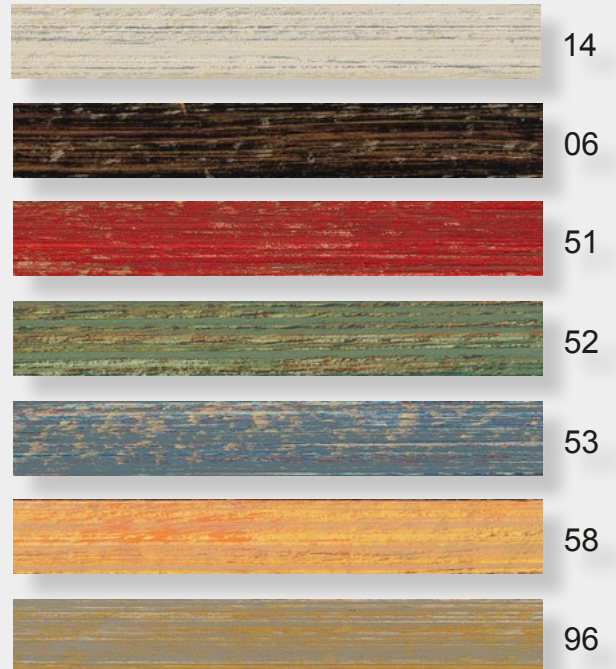

Leistenbreite	20 mm	Preisgruppe	C1
Leistenhöhe	14 mm		
Falzmaß	11 mm		
Material	Holz		
Holzart	Pinie / Kiefer		

Holzrahmen

Leiste: 212

61

Leistenbreite
Leistenhöhe
Falzmaß
Material
Holzart

21 mm
15 mm
10 mm
Holz
Ayous

Preisgruppe

G1

Holzrahmen

Leiste: 221

51

Leistenbreite
Leistenhöhe
Falzmaß
Material
Holzart

22 mm
16 mm
11 mm
Holz
Ayous

Preisgruppe

F2

Holzrahmen

Leiste: 225

00

Leistenbreite
Leistenhöhe
Falzmaß
Material
Holzart

21 mm
17 mm
12 mm
Holz
Ayous

Preisgruppe

11