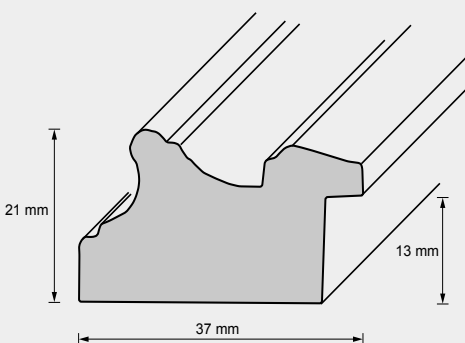

14

Leistenbreite	16 mm	Preisgruppe	C2
Leistenhöhe	20 mm	14299	B1
Falzmaß	15 mm		
Material	Holz		
Holzart	Linde / Ayous		

Holzrahmen

Leiste: 145

22

Leistenbreite
Leistenhöhe
Falzmaß
Material
Holzart
Besonderheit

63

14

52

53

Leistenbreite
Leistenhöhe
Falzmaß
Material
Holzart

30 mm
23 mm
9 mm
Holz
Ayous / Abachi

Preisgruppe

H1

Holzrahmen

Leiste: 362

30

32

31

Leistenbreite	35 mm
Leistenhöhe	22 mm
Falzmaß	10 mm
Material	Holz
Holzart	Ayous

Preisgruppe

J1

64

65

80

Leistenbreite
Leistenhöhe
Falzmaß
Material
Holzart

37 mm
21 mm
10 mm
Holz
Ayous

Preisgruppe

J1

Holzrahmen - Schattenfuge Leiste: 431