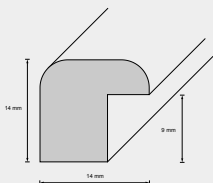

Holzrahmen

Leiste: 110

00

Leistenbreite
Leistenhöhe
Falzmaß
Material
Holzart

13 mm
14 mm
9 mm
Holz
Ayous

Preisgruppe

B1

Holzrahmen

Leiste: 117

58

Leistenbreite
Leistenhöhe
Falzmaß
Material
Holzart
Oberfläche

17 mm
17 mm
13 mm
Holz
Ayous
foliert Farbe

Preisgruppe
11713
11762
11700

C2
E1
E1
E1

Holzrahmen

Leiste: 122

Leistenbreite	12 mm
Leistenhöhe	13 mm
Falzmaß	8 mm
Material	Holz
Holzart	Ayous
Oberfläche	lackiert Holz

Preisgruppe A1

Holzrahmen

Leiste: 124

00

Leistenbreite
Leistenhöhe
Falzmaß
Material
Holzart

13 mm
13 mm
8 mm
Holz
Ayous

Preisgruppe

C1

Holzrahmen

Leiste: 127

Leistenbreite	14 mm	Preisgruppe	A1
Leistenhöhe	14 mm		
Falzmaß	9 mm		
Material	Holz		
Holzart	Ayous		
Oberfläche	lasiert Farbe		

Holzrahmen

Leiste: 130

62