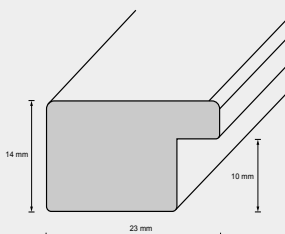

Leistenbreite	20 mm	Preisgruppe	C1
Leistenhöhe	14 mm		
Falzmaß	11 mm		
Material	Holz		
Holzart	Pinie / Kiefer		

Holzrahmen

Leiste: 212

61

Leistenbreite
Leistenhöhe
Falzmaß
Material
Holzart

21 mm
15 mm
10 mm
Holz
Ayous

Preisgruppe

G1

Holzrahmen

Leiste: 221

51

Leistenbreite
Leistenhöhe
Falzmaß
Material
Holzart

22 mm
16 mm
11 mm
Holz
Ayous

Preisgruppe

F2

Holzrahmen

Leiste: 225

00

Leistenbreite
Leistenhöhe
Falzmaß
Material
Holzart

21 mm
17 mm
12 mm
Holz
Ayous

Preisgruppe

11

Holzrahmen

Leiste: 236

62

Leistenbreite
Leistenhöhe
Falzmaß
Material
Holzart

23 mm
14 mm
10 mm
Holz
Ayous

Preisgruppe

23612
23662 / 64
23665 / 66 / 67 / 68

F1
H1
F2