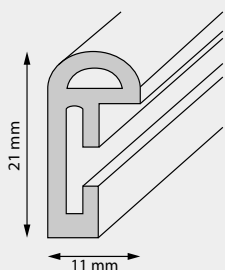

Kunststoffrahmen

Leiste: 155

00

Leistenbreite
Leistenhöhe
Falzmaß
Material

17 mm
14 mm
10 mm
Kunststoff

Preisgruppe

A1

Kunststoffrahmen

02

Leistenbreite
Leistenhöhe
Falzmaß
Material

31 mm
16 mm
10 mm
Kunststoff

Preisgruppe

C1

Kunststoffrahmen

Leiste: 325

Leistenbreite
Leistenhöhe
Falzmaß
Material

30 mm
24 mm
10 mm
Kunststoff

Preisgruppe

E1

Kunststoffrahmen

Classic

weiß
gelb
rot
blau
schwarz

gold
champagner
Auslauf
titan
silber matt

Formate	10x15 13x18 15x20 18x24 20x20 20x28 20x30 21x29,7 DIN A4 24x30	28x35 29,7x42 DIN A3 30x30 30x40 30x45 40x40 40x50 40x60 42x59,4 DIN A2	50x50 50x60 50x70 59,4x84 DIN A1 60x80 62x93 70x100
Glas	Normalglas		
Material	Kunststoff		
Leistenbreite	11 mm		
Leistenhöhe	21 mm		
		Preise: Bitte der Preisliste entnehmen.	

Alurahmen

Houston

Formate

13x18	40x40
14,8x21 DIN A5	40x50
18x24	42x59,4 DIN A2
20x20	50x60
21x29,7 DIN A4	50x70
24x30	59,4x84 DIN A1
29,7x42 DIN A3	60x80
30x30	70x100
30x40	

Leistenbreite
Leistenhöhe
Falzmaß
Material