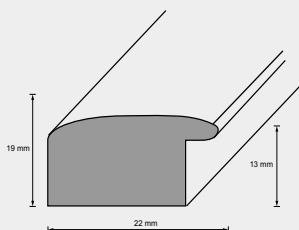

Leistenbreite	15 mm	Preisgruppe	E1
Leistenhöhe	13 mm		
Falzmaß	9 mm		
Material	Holz		
Holzart	Ramin		

Holzrahmen - Naturleisten

Leistenbreite	30 mm
Leistenhöhe	28 mm
Falzmaß	22 mm
Material	Holz
Preisgruppe	F2

M2830A99

Leistenbreite	17 mm
Leistenhöhe	17 mm
Falzmaß	15 mm
Material	Holz
Preisgruppe	C2

11799

Leistenbreite	14 mm
Leistenhöhe	14 mm
Falzmaß	10 mm
Material	Holz
Preisgruppe	B1

M1314A99

Leistenbreite	16 mm
Leistenhöhe	30 mm
Falzmaß	26 mm
Material	Holz
Preisgruppe	F1

M1530A99

Leistenbreite	15 mm
Leistenhöhe	25 mm
Falzmaß	15 mm
Material	Holz
Preisgruppe	C1

18999

MDF-Holzrahmen

Leiste: 327

63

Leistenbreite
Leistenhöhe
Falzmaß
Material
Holzart

30 mm
19 mm
15 mm
Holz
MDF

-  A605
Weiß
-  A606
Beton
-  A607
Braun Eiche Natur

Leistenbreite
Leistenhöhe
Falzmaß
Material
Holzart

22 mm
19 mm
13 mm
Holz
MDF

Preisgruppe

B 1

Kunststoffrahmen

Leiste: 100

Leistenbreite	31 mm
Leistenhöhe	16 mm
Falzmaß	10 mm
Material	Kunststoff