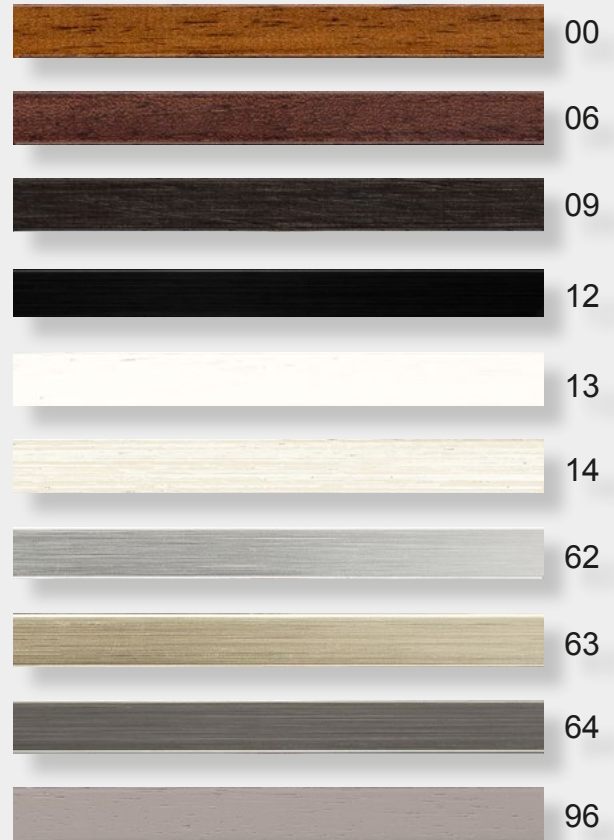

Leiste: 117

58

Leistenbreite
Leistenhöhe
Falzmaß
Material
Holzart
Oberfläche

17 mm
17 mm
13 mm
Holz
Ayous
foliert Farbe

Preisgruppe
11713
11762
11700

C2
E1
E1
E1

Holzrahmen

Leiste: 122

Leistenbreite	12 mm
Leistenhöhe	13 mm
Falzmaß	8 mm
Material	Holz
Holzart	Ayous
Oberfläche	lackiert Holz

Preisgruppe A1

Holzrahmen

Leiste: 124

00

Leistenbreite
Leistenhöhe
Falzmaß
Material
Holzart

13 mm
13 mm
8 mm
Holz
Ayous

Preisgruppe

C1

Holzrahmen

Leiste: 127

Leistenbreite	14 mm	Preisgruppe	A1
Leistenhöhe	14 mm		
Falzmaß	9 mm		
Material	Holz		
Holzart	Ayous		
Oberfläche	lasiert Farbe		

Holzrahmen

Leiste: 130

62