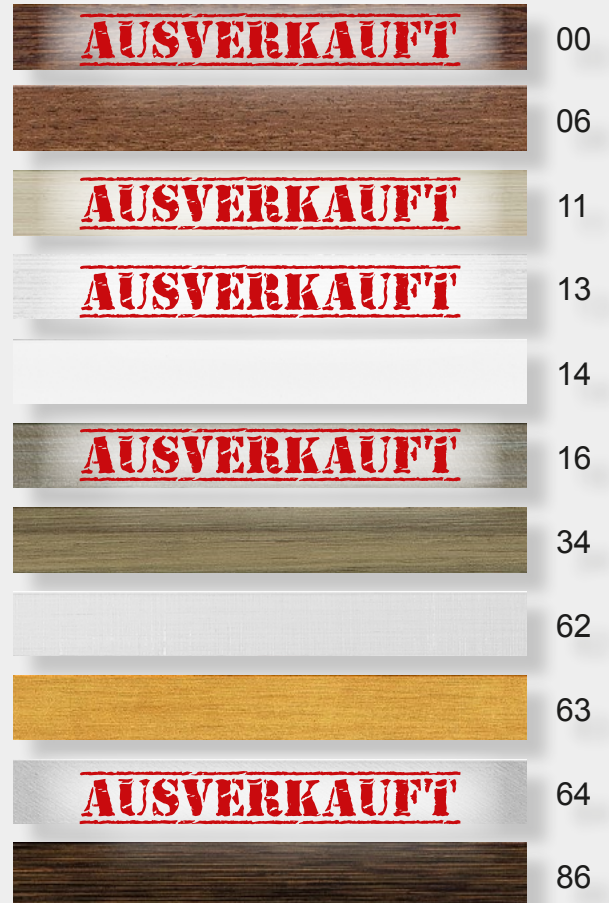

-  A605
Weiß
-  A606
Beton
-  A607
Braun Eiche Natur

Leistenbreite
Leistenhöhe
Falzmaß
Material
Holzart

22 mm
19 mm
13 mm
Holz
MDF

Preisgruppe

B 1

Kunststoffrahmen

Leiste: 100

Leistenbreite	31 mm
Leistenhöhe	16 mm
Falzmaß	10 mm
Material	Kunststoff

Preisgruppe	C1
--------------------	----

Kunststoffrahmen

Leiste: 104

06

Leistenbreite
Leistenhöhe
Falzmaß
Material

31 mm
16 mm
10 mm
Kunststoff

Preisgruppe
06 / 11

C1
A1

Kunststoffrahmen

Leiste: 106

01

02

Leistenbreite
Leistenhöhe
Falzmaß
Material

41 mm
20 mm
11 mm
Kunststoff

Preisgruppe

B 1

Kunststoffrahmen

Leiste: 155

00

Leistenbreite
Leistenhöhe
Falzmaß
Material

17 mm
14 mm
10 mm
Kunststoff

Preisgruppe

A1

Kunststoffrahmen