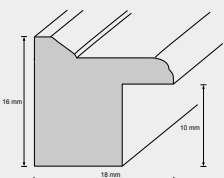

80

Leistenbreite
Leistenhöhe
Falzmaß
Material
Besonderheit

16 mm
15 mm
11 mm
Holz
Holz massiv

Preisgruppe
15206

F2
J2

Holzrahmen

Leiste: 175

00

Leistenbreite
Leistenhöhe
Falzmaß
Material
Holzart

18 mm
18 mm
10 mm
Holz
Ayous

Preisgruppe
17563
17562

B1
F1
F1

Holzrahmen

Leiste: 179

12

62

63

Leistenbreite
Leistenhöhe
Falzmaß
Material
Holzart

18 mm
18 mm
8 mm
Holz
Kiefer

Preisgruppe

J1

Holzrahmen

Leiste: 183

00

Leistenbreite
Leistenhöhe
Falzmaß
Material
Holzart

18 mm
16 mm
10 mm
Holz
Ayous

Preisgruppe

C1

Holzrahmen

Leiste: 185

00

Leistenbreite
Leistenhöhe
Falzmaß
Material
Holzart