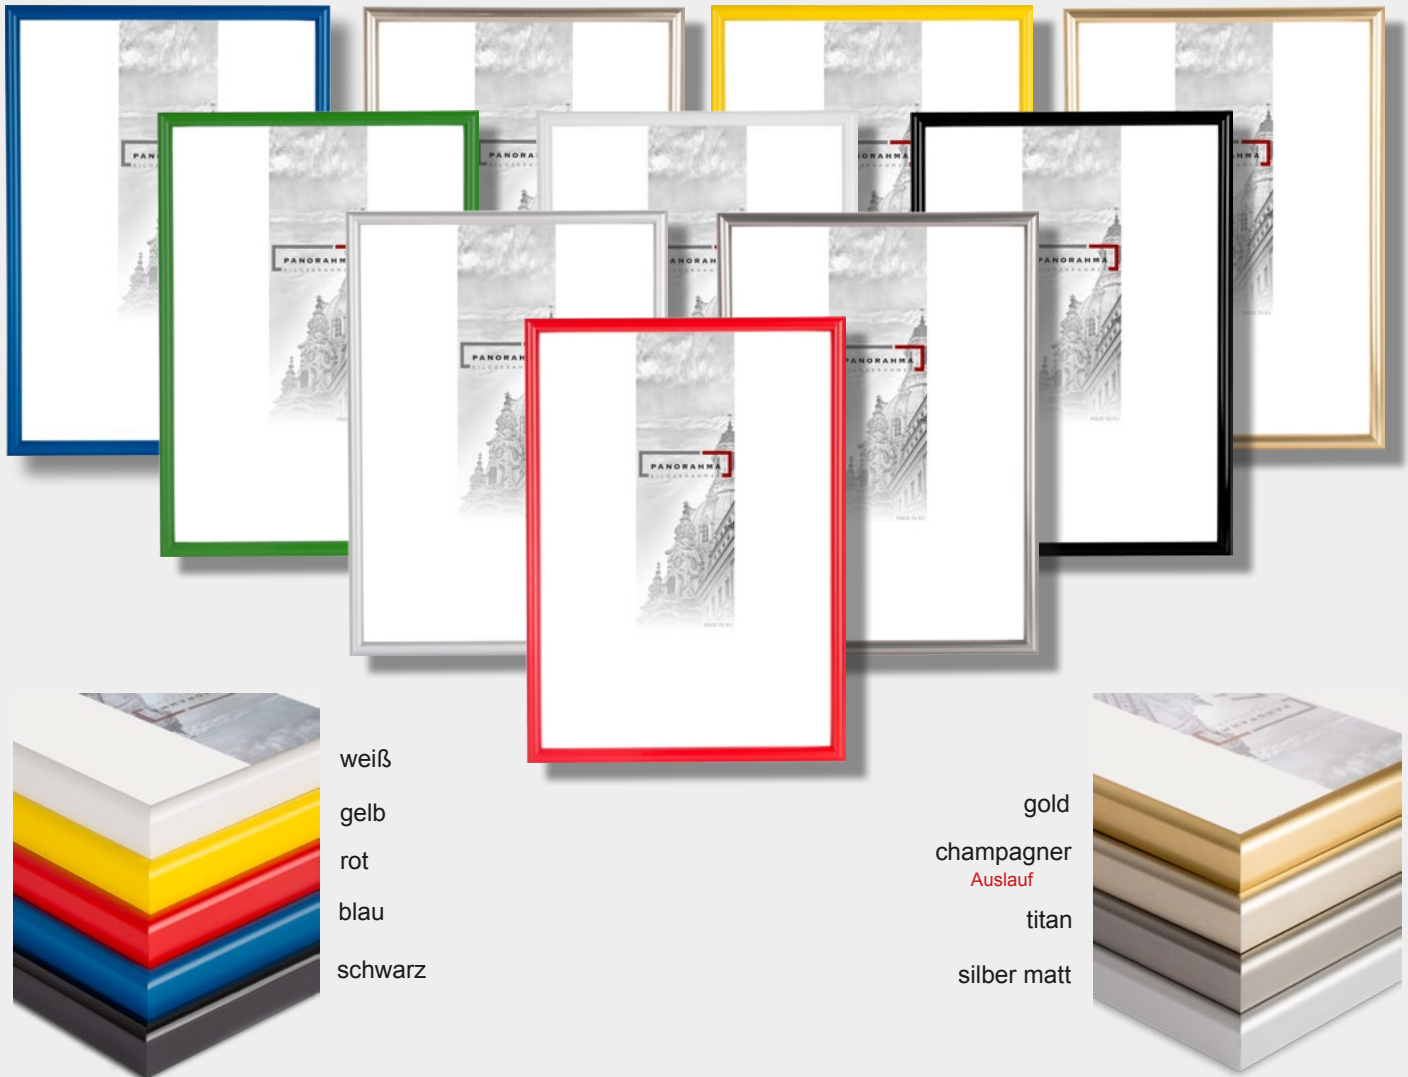

02

Leistenbreite
Leistenhöhe
Falzmaß
Material

31 mm
16 mm
10 mm
Kunststoff

Preisgruppe

C1

Kunststoffrahmen

Leiste: 325

Leistenbreite
Leistenhöhe
Falzmaß
Material

30 mm
24 mm
10 mm
Kunststoff

Preisgruppe

E1

Kunststoffrahmen

Classic

weiß
gelb
rot
blau
schwarz

gold
champagner
Auslauf
titan
silber matt

Formate	10x15 13x18 15x20 18x24 20x20 20x28 20x30 21x29,7 DIN A4 24x30	28x35 29,7x42 DIN A3 30x30 30x40 30x45 40x40 40x50 40x60 42x59,4 DIN A2	50x50 50x60 50x70 59,4x84 DIN A1 60x80 62x93 70x100
Glas	Normalglas		
Material	Kunststoff		
Leistenbreite	11 mm		
Leistenhöhe	21 mm		
		Preise: Bitte der Preisliste entnehmen.	