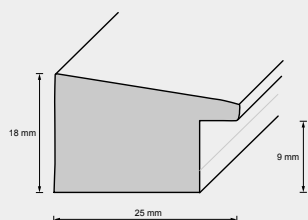

C2

Holzrahmen

Leiste: 199

04

06

00

Leistenbreite
Leistenhöhe
Falzmaß
Material
Holzart

21 mm
14 mm
10 mm
Holz
Ayous

Preisgruppe

B1

Holzrahmen

Leiste: 204

AUSLAUFMODELL

Leistenbreite	25 mm	Preisgruppe	D1
Leistenhöhe	18 mm		
Falzmaß	9 mm		
Material	Holz		
Holzart	Ayous		

Holzrahmen

Leiste: 207

Leistenbreite	20 mm	Preisgruppe	C1
Leistenhöhe	14 mm		
Falzmaß	11 mm		
Material	Holz		
Holzart	Pinie / Kiefer		

Holzrahmen

Leiste: 212

61

Leistenbreite
Leistenhöhe
Falzmaß
Material
Holzart

21 mm
15 mm
10 mm
Holz
Ayous

Preisgruppe

G1

Holzrahmen

Leiste: 221

51

Leistenbreite
Leistenhöhe
Falzmaß
Material
Holzart

22 mm
16 mm
11 mm
Holz
Ayous

Preisgruppe