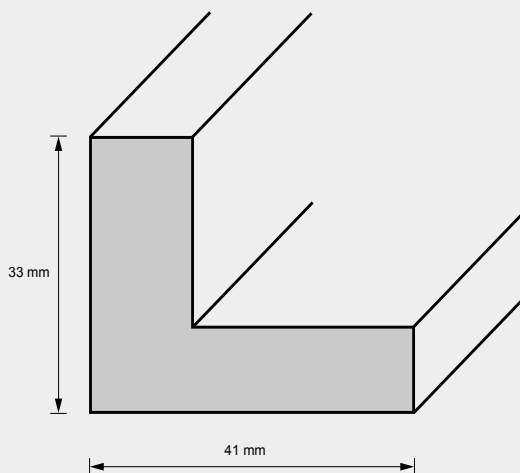

Holzrahmen

Leiste: 362

30

32

31

Leistenbreite	35 mm
Leistenhöhe	22 mm
Falzmaß	10 mm
Material	Holz
Holzart	Ayous

Preisgruppe

J1

64

65

80

Leistenbreite
Leistenhöhe
Falzmaß
Material
Holzart

37 mm
21 mm
10 mm
Holz
Ayous

Preisgruppe

J1

Holzrahmen - Schattenfuge Leiste: 431

11

Leistenbreite
Leistenhöhe

41 mm
33 mm

Material
Holzart

Holz
Ayous

Preisgruppe
43199

I1
H1

Holzrahmen