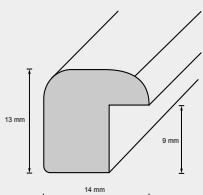

Leistenbreite	12 mm
Leistenhöhe	13 mm
Falzmaß	8 mm
Material	Holz
Holzart	Ayous
Oberfläche	lackiert Holz

Preisgruppe A1

Holzrahmen

Leiste: 124

00

Leistenbreite
Leistenhöhe
Falzmaß
Material
Holzart

13 mm
13 mm
8 mm
Holz
Ayous

Preisgruppe

C1

Holzrahmen

Leiste: 127

Leistenbreite	14 mm	Preisgruppe	A1
Leistenhöhe	14 mm		
Falzmaß	9 mm		
Material	Holz		
Holzart	Ayous		
Oberfläche	lasiert Farbe		

Holzrahmen

Leiste: 130

62

13

63

Leistenbreite	16 mm
Leistenhöhe	18 mm
Falzmaß	9 mm
Material	Holz
Holzart	Kiefer

Preisgruppe | J2

Holzrahmen

Leiste: 142

06

99

14

Leistenbreite	16 mm	Preisgruppe	C2
Leistenhöhe	20 mm	14299	B1
Falzmaß	15 mm		
Material	Holz		
Holzart	Linde / Ayous		

Holzrahmen

Leiste: 145

22

Leistenbreite
Leistenhöhe
Falzmaß
Material
Holzart
Besonderheit