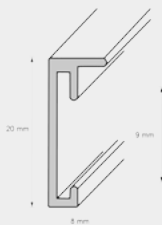

Leiste: 165

01

Leistenbreite
Leistenhöhe
Falzmaß
Material

17 mm
14 mm
10 mm
Kunststoff

Preisgruppe

C1

Kunststoffrahmen

Leiste: 317

02

Leistenbreite
Leistenhöhe
Falzmaß
Material

31 mm
16 mm
10 mm
Kunststoff

Preisgruppe

C1

Kunststoffrahmen

Leiste: 325

Leistenbreite
Leistenhöhe
Falzmaß
Material

30 mm
24 mm
10 mm
Kunststoff

Preisgruppe

E1

Kunststoffrahmen

Classic

weiß
gelb
rot
blau
schwarz

gold
champagner
Auslauf
titan
silber matt

Formate	10x15 13x18 15x20 18x24 20x20 20x28 20x30 21x29,7 DIN A4 24x30	28x35 29,7x42 DIN A3 30x30 30x40 30x45 40x40 40x50 40x60 42x59,4 DIN A2	50x50 50x60 50x70 59,4x84 DIN A1 60x80 62x93 70x100
Glas	Normalglas		
Material	Kunststoff		
Leistenbreite	11 mm		
Leistenhöhe	21 mm		
		Preise: Bitte der Preisliste entnehmen.	

Alurahmen

Houston

Formate

13x18	40x40
14,8x21 DIN A5	40x50
18x24	42x59,4 DIN A2
20x20	50x60
21x29,7 DIN A4	50x70
24x30	59,4x84 DIN A1
29,7x42 DIN A3	60x80
30x30	70x100
30x40	

Leistenbreite
Leistenhöhe
Falzmaß
Material