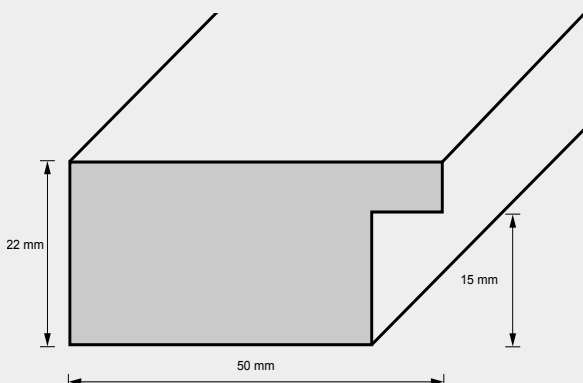

11

Leistenbreite
Leistenhöhe

41 mm
33 mm

Material
Holzart

Holz
Ayous

Preisgruppe
43199

I1
H1

Holzrahmen

Leiste: 507

00

12

14

52

53

00

Leistenbreite
Leistenhöhe
Falzmaß
Material

50 mm
22 mm
15 mm
Holz

Preisgruppe

M1

Holzrahmen

Leiste: 500 / 599

50063

59963

Leistenbreite	50 mm	Preisgruppe	N1
Leistenhöhe	33 mm		
Falzmaß	10 mm		
Material	Holz		
Holzart	Ayous		