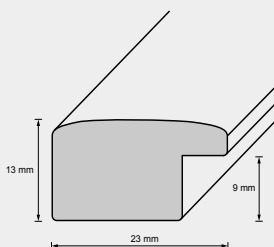

12

52

53

63

65

72

Leistenbreite
Leistenhöhe
Falzmaß
Material
Holzart

23 mm
13 mm
9 mm
Holz
Ramin

Preisgruppe
23763 / 65

D1
E1

Holzrahmen

Leiste: 238

22

Leistenbreite
Leistenhöhe
Falzmaß
Material
Holzart

23 mm
13 mm
9 mm
Holz
Ayous

Preisgruppe

58

96

Leistenbreite
Leistenhöhe
Falzmaß
Material
Holzart

25 mm
17 mm
11 mm
Holz
Ayous

Preisgruppe

E1

Holzrahmen

Leiste: 258