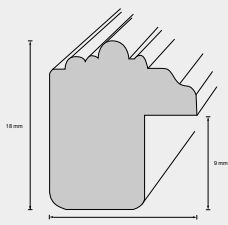

Leistenbreite	12 mm
Leistenhöhe	13 mm
Falzmaß	8 mm
Material	Holz
Holzart	Ayous
Oberfläche	lackiert Holz

Preisgruppe A1

Holzrahmen

Leiste: 124

00

Leistenbreite
Leistenhöhe
Falzmaß
Material
Holzart

13 mm
13 mm
8 mm
Holz
Ayous

Preisgruppe

C1

Holzrahmen

Leiste: 127

Leistenbreite	14 mm	Preisgruppe	A1
Leistenhöhe	14 mm		
Falzmaß	9 mm		
Material	Holz		
Holzart	Ayous		
Oberfläche	lasiert Farbe		

Holzrahmen

Leiste: 130

62

13

63

Leistenbreite	16 mm
Leistenhöhe	18 mm
Falzmaß	9 mm
Material	Holz
Holzart	Kiefer

Preisgruppe | J2

Holzrahmen

Leiste: 142

06

99

14

Leistenbreite	16 mm	Preisgruppe	C2
Leistenhöhe	20 mm	14299	B1
Falzmaß	15 mm		
Material	Holz		
Holzart	Linde / Ayous		

Holzrahmen

Leiste: 145

22

Leistenbreite
Leistenhöhe
Falzmaß
Material
Holzart
Besonderheit