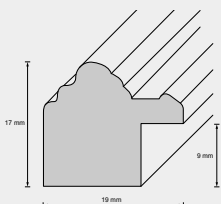

Leistenbreite
Leistenhöhe
Falzmaß
Material
Holzart

18 mm
18 mm
10 mm
Holz
Ayous

Preisgruppe
17563
17562

B1
F1
F1

Holzrahmen

Leiste: 179

12

62

63

Leistenbreite
Leistenhöhe
Falzmaß
Material
Holzart

18 mm
18 mm
8 mm
Holz
Kiefer

Preisgruppe

J1

Holzrahmen

Leiste: 183

00

Leistenbreite
Leistenhöhe
Falzmaß
Material
Holzart

18 mm
16 mm
10 mm
Holz
Ayous

Preisgruppe

C1

Holzrahmen

Leiste: 185

00

Leistenbreite
Leistenhöhe
Falzmaß
Material
Holzart

18 mm
17 mm
9 mm
Holz
Ayous

Preisgruppe

C1

Holzrahmen

Leiste: 195

Leistenbreite
Leistenhöhe
Falzmaß
Material
Holzart

19 mm
17 mm
9 mm
Holz
Ayous

Preisgruppe