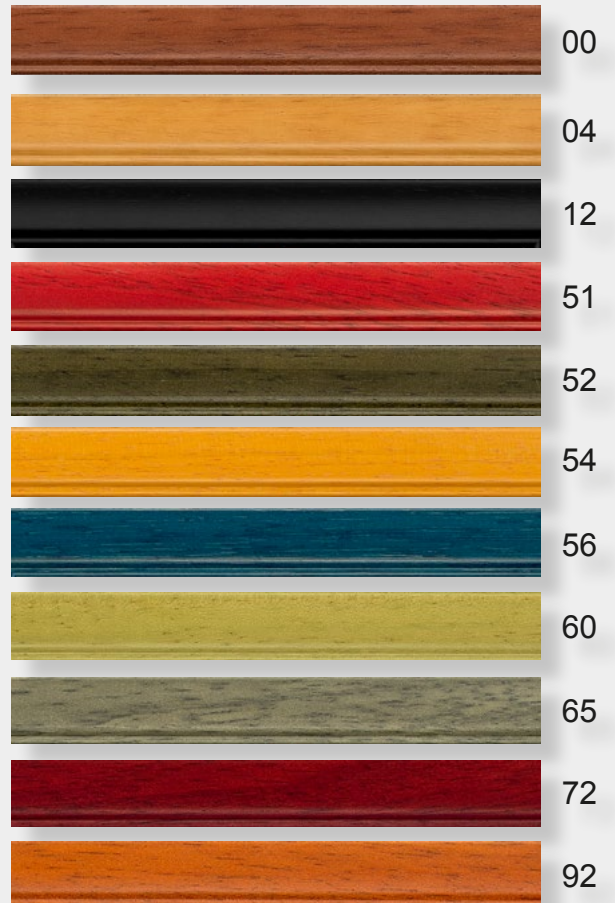

Leistenbreite
Leistenhöhe
Falzmaß
Material
Holzart

18 mm
16 mm
10 mm
Holz
Ayous

Preisgruppe

C1

Holzrahmen

Leiste: 185

00

Leistenbreite
Leistenhöhe
Falzmaß
Material
Holzart

18 mm
17 mm
9 mm
Holz
Ayous

Preisgruppe

C1

Holzrahmen

Leiste: 195

Leistenbreite
Leistenhöhe
Falzmaß
Material
Holzart

19 mm
17 mm
9 mm
Holz
Ayous

Preisgruppe