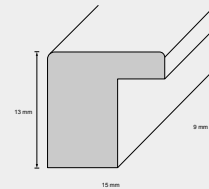

50 mm
22 mm
15 mm
Holz

Preisgruppe

M1

Holzrahmen

Leiste: 500 / 599

50063

59963

Leistenbreite	50 mm	Preisgruppe	N1
Leistenhöhe	33 mm		
Falzmaß	10 mm		
Material	Holz		
Holzart	Ayous		

Leistenbreite	60 mm	Preisgruppe	M3
Leistenhöhe	34 mm		
Falzmaß	12 mm		
Material	Holz		
Holzart	Ayous		

Holzrahmen

Leiste: 123 / 151

12301

15141

Leistenbreite	14 mm	Preisgruppe	B1
Leistenhöhe	15 mm		
Falzmaß	9 mm		
Material	Holz		
Holzart	Ayous		

Leistenbreite	15 mm	Preisgruppe	E1
Leistenhöhe	13 mm		
Falzmaß	9 mm		
Material	Holz		
Holzart	Ramin		

Holzrahmen - Naturleisten

Leistenbreite	30 mm
Leistenhöhe	28 mm
Falzmaß	22 mm
Material	Holz
Preisgruppe	F2

M2830A99

Leistenbreite	17 mm
Leistenhöhe	17 mm
Falzmaß	15 mm
Material	Holz
Preisgruppe	C2

11799

Leistenbreite	14 mm
Leistenhöhe	14 mm
Falzmaß	10 mm
Material	Holz
Preisgruppe	B1

M1314A99

Leistenbreite	16 mm
Leistenhöhe	30 mm
Falzmaß	26 mm
Material	Holz
Preisgruppe	F1