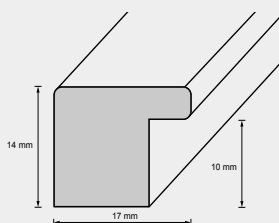

-  A605
Weiß
-  A606
Beton
-  A607
Braun Eiche Natur

Leistenbreite
Leistenhöhe
Falzmaß
Material
Holzart

22 mm
19 mm
13 mm
Holz
MDF

Preisgruppe

B 1

Kunststoffrahmen

Leiste: 100

Leistenbreite	31 mm
Leistenhöhe	16 mm
Falzmaß	10 mm
Material	Kunststoff

Preisgruppe	C1
--------------------	----

Kunststoffrahmen

Leiste: 104

06

Leistenbreite
Leistenhöhe
Falzmaß
Material

31 mm
16 mm
10 mm
Kunststoff

Preisgruppe
06 / 11

C1
A1

Kunststoffrahmen

Leiste: 106

01

02

Leistenbreite
Leistenhöhe
Falzmaß
Material

41 mm
20 mm
11 mm
Kunststoff

Preisgruppe

B 1

Kunststoffrahmen

Leiste: 155

00

Leistenbreite
Leistenhöhe
Falzmaß
Material

17 mm
14 mm
10 mm
Kunststoff

Preisgruppe

A1

Kunststoffrahmen