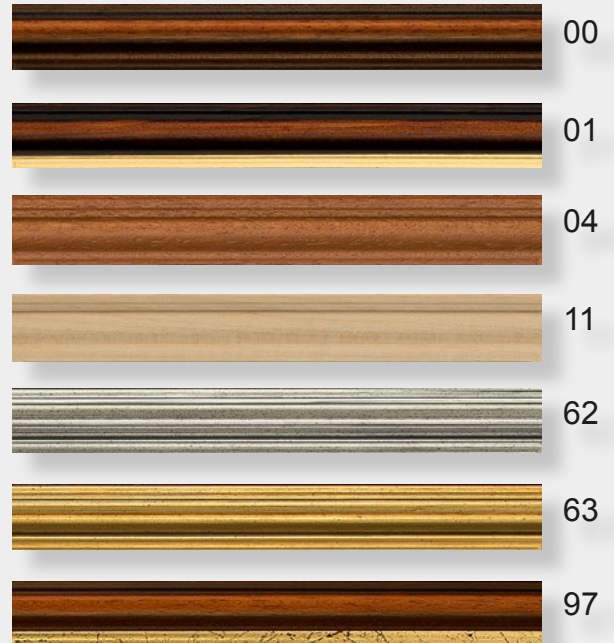

14 mm
13 mm
9 mm
Holz
Ayous
glänzend lack

Preisgruppe

B1

Holzrahmen

Leiste: 152

06

34

55

80

Leistenbreite
Leistenhöhe
Falzmaß
Material
Besonderheit

16 mm
15 mm
11 mm
Holz
Holz massiv

Preisgruppe
15206

F2
J2

Holzrahmen

Leiste: 175

00

Leistenbreite
Leistenhöhe
Falzmaß
Material
Holzart

18 mm
18 mm
10 mm
Holz
Ayous

Preisgruppe
17563
17562

B1
F1
F1

Holzrahmen

Leiste: 179

12

62