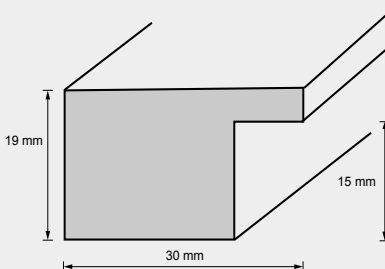

Leistenbreite	15 mm	Preisgruppe	E1
Leistenhöhe	13 mm		
Falzmaß	9 mm		
Material	Holz		
Holzart	Ramin		

Holzrahmen - Naturleisten

Leistenbreite	30 mm
Leistenhöhe	28 mm
Falzmaß	22 mm
Material	Holz
Preisgruppe	F2

M2830A99

Leistenbreite	17 mm
Leistenhöhe	17 mm
Falzmaß	15 mm
Material	Holz
Preisgruppe	C2

11799

Leistenbreite	14 mm
Leistenhöhe	14 mm
Falzmaß	10 mm
Material	Holz
Preisgruppe	B1

M1314A99

Leistenbreite	16 mm
Leistenhöhe	30 mm
Falzmaß	26 mm
Material	Holz
Preisgruppe	F1

M1530A99

Leistenbreite	15 mm
Leistenhöhe	25 mm
Falzmaß	15 mm
Material	Holz
Preisgruppe	C1

18999

MDF-Holzrahmen

Leiste: 327

63

Leistenbreite
Leistenhöhe
Falzmaß
Material
Holzart

30 mm
19 mm
15 mm
Holz
MDF