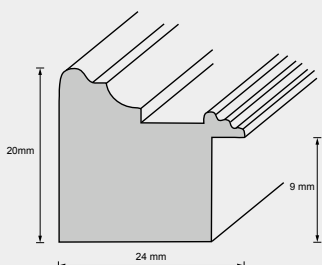

58

96

Leistenbreite
Leistenhöhe
Falzmaß
Material
Holzart

25 mm
17 mm
11 mm
Holz
Ayous

Preisgruppe

E1

Holzrahmen

Leiste: 258

62

63

Leistenbreite
Leistenhöhe
Falzmaß
Material
Holzart

29 mm
26 mm
11 mm
Holz
Ayous

Preisgruppe

11

Holzrahmen

Leiste: 261

Leistenbreite
Leistenhöhe
Falzmaß
Material
Holzart

24 mm
20 mm
9 mm
Holz
Kiefer

Preisgruppe

D1

Holzrahmen

Leiste: 270

00

01

11

Leistenbreite	29 mm	Preisgruppe	E1
Leistenhöhe	19 mm		
Falzmaß	10 mm		
Material	Holz		
Holzart	Ayous		

Holzrahmen

Leiste: 292

04

00

04

11