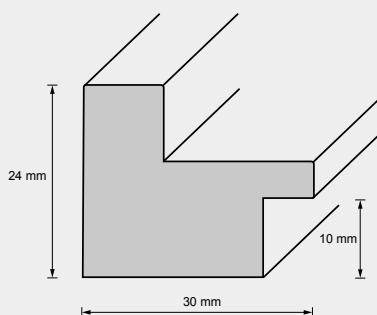

Kunststoffrahmen

Leiste: 155

00

Leistenbreite
Leistenhöhe
Falzmaß
Material

17 mm
14 mm
10 mm
Kunststoff

Preisgruppe

A1

Kunststoffrahmen

Leiste: 165

01

Leistenbreite
Leistenhöhe
Falzmaß
Material

17 mm
14 mm
10 mm
Kunststoff

Preisgruppe

C1

Kunststoffrahmen

Leiste: 317

02

Leistenbreite
Leistenhöhe
Falzmaß
Material

31 mm
16 mm
10 mm
Kunststoff

Preisgruppe

C1

Kunststoffrahmen

Leiste: 325

Leistenbreite
Leistenhöhe
Falzmaß
Material

30 mm
24 mm
10 mm
Kunststoff

Preisgruppe

E1

Kunststoffrahmen

Classic

weiß
gelb
rot
blau
schwarz

gold
champagner
Auslauf
titan
silber matt

Formate	10x15 13x18 15x20 18x24 20x20 20x28 20x30 21x29,7 DIN A4 24x30	28x35 29,7x42 DIN A3 30x30 30x40 30x45 40x40 40x50 40x60 42x59,4 DIN A2	50x50 50x60 50x70 59,4x84 DIN A1 60x80 62x93 70x100
Glas	Normalglas		
Material	Kunststoff		
Leistenbreite	11 mm		
Leistenhöhe	21 mm		
		Preise: Bitte der Preisliste entnehmen.	