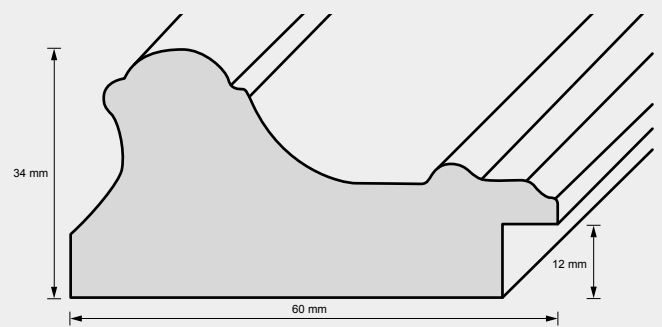

50 mm
22 mm
15 mm
Holz

Preisgruppe

M1

Holzrahmen

Leiste: 500 / 599

50063

59963

Leistenbreite	50 mm	Preisgruppe	N1
Leistenhöhe	33 mm		
Falzmaß	10 mm		
Material	Holz		
Holzart	Ayous		

Leistenbreite	60 mm	Preisgruppe	M3
Leistenhöhe	34 mm		
Falzmaß	12 mm		
Material	Holz		
Holzart	Ayous		

Holzrahmen

Leiste: 123 / 151

12301

15141

Leistenbreite	14 mm	Preisgruppe	B1
Leistenhöhe	15 mm		
Falzmaß	9 mm		
Material	Holz		
Holzart	Ayous		

Leistenbreite	15 mm	Preisgruppe	E1
Leistenhöhe	13 mm		
Falzmaß	9 mm		
Material	Holz		
Holzart	Ramin		

Holzrahmen - Naturleisten

Leistenbreite	30 mm
Leistenhöhe	28 mm
Falzmaß	22 mm
Material	Holz
Preisgruppe	F2