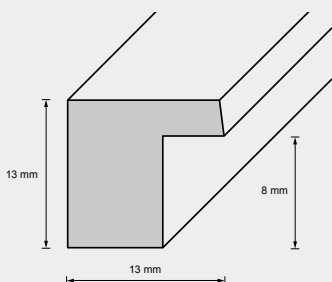

Holzrahmen

Leiste: 110

00

Leistenbreite
Leistenhöhe
Falzmaß
Material
Holzart

13 mm
14 mm
9 mm
Holz
Ayous

Preisgruppe

B1

Holzrahmen

Leiste: 117

58

Leistenbreite
Leistenhöhe
Falzmaß
Material
Holzart
Oberfläche

17 mm
17 mm
13 mm
Holz
Ayous
foliert Farbe

Preisgruppe
11713
11762
11700

C2
E1
E1
E1

Holzrahmen

Leiste: 122

Leistenbreite	12 mm
Leistenhöhe	13 mm
Falzmaß	8 mm
Material	Holz
Holzart	Ayous
Oberfläche	lackiert Holz

Preisgruppe A1

Holzrahmen

Leiste: 124

00

Leistenbreite
Leistenhöhe
Falzmaß
Material
Holzart

13 mm
13 mm
8 mm
Holz
Ayous

Preisgruppe

C1

Holzrahmen

Leiste: 127

Leistenbreite	14 mm	Preisgruppe	A1
Leistenhöhe	14 mm		
Falzmaß	9 mm		
Material	Holz		
Holzart	Ayous		
Oberfläche	lasiert Farbe		

Holzrahmen

Leiste: 130

62