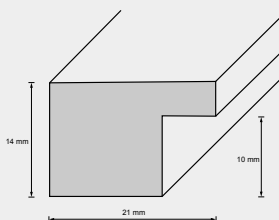

Leistenbreite
Leistenhöhe
Falzmaß
Material
Holzart

18 mm
16 mm
10 mm
Holz
Ayous

Preisgruppe

C1

Holzrahmen

Leiste: 185

00

Leistenbreite
Leistenhöhe
Falzmaß
Material
Holzart

18 mm
17 mm
9 mm
Holz
Ayous

Preisgruppe

C1

Holzrahmen

Leiste: 195

Leistenbreite
Leistenhöhe
Falzmaß
Material
Holzart

19 mm
17 mm
9 mm
Holz
Ayous

Preisgruppe

C2

Holzrahmen

Leiste: 199

04

06

00

Leistenbreite
Leistenhöhe
Falzmaß
Material
Holzart

21 mm
14 mm
10 mm
Holz
Ayous

Preisgruppe

B1

Holzrahmen

Leiste: 204

AUSLAUFMODELL

Leistenbreite	25 mm	Preisgruppe	D1
Leistenhöhe	18 mm		
Falzmaß	9 mm		
Material	Holz		
Holzart	Ayous		

Holzrahmen

Leiste: 207