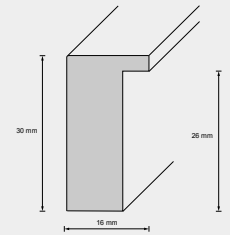

Leistenbreite	60 mm	Preisgruppe	M3
Leistenhöhe	34 mm		
Falzmaß	12 mm		
Material	Holz		
Holzart	Ayous		

Holzrahmen

Leiste: 123 / 151

12301

15141

Leistenbreite	14 mm	Preisgruppe	B1
Leistenhöhe	15 mm		
Falzmaß	9 mm		
Material	Holz		
Holzart	Ayous		

Leistenbreite	15 mm	Preisgruppe	E1
Leistenhöhe	13 mm		
Falzmaß	9 mm		
Material	Holz		
Holzart	Ramin		

Holzrahmen - Naturleisten

Leistenbreite	30 mm
Leistenhöhe	28 mm
Falzmaß	22 mm
Material	Holz
Preisgruppe	F2

M2830A99

Leistenbreite	17 mm
Leistenhöhe	17 mm
Falzmaß	15 mm
Material	Holz
Preisgruppe	C2

11799

Leistenbreite	14 mm
Leistenhöhe	14 mm
Falzmaß	10 mm
Material	Holz
Preisgruppe	B1

M1314A99

Leistenbreite	16 mm
Leistenhöhe	30 mm
Falzmaß	26 mm
Material	Holz
Preisgruppe	F1

M1530A99

Leistenbreite	15 mm
Leistenhöhe	25 mm
Falzmaß	15 mm
Material	Holz
Preisgruppe	C1

18999

MDF-Holzrahmen

Leiste: 327

63

Leistenbreite
Leistenhöhe
Falzmaß
Material
Holzart

30 mm
19 mm
15 mm
Holz
MDF