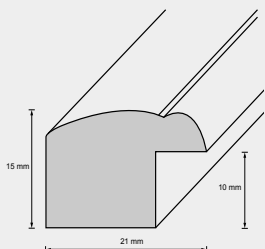

Leistenbreite
Leistenhöhe
Falzmaß
Material
Holzart

18 mm
16 mm
10 mm
Holz
Ayous

Preisgruppe

C1

Holzrahmen

Leiste: 185

00

Leistenbreite
Leistenhöhe
Falzmaß
Material
Holzart

C2

Holzrahmen

Leiste: 199

04

06

00

Leistenbreite
Leistenhöhe
Falzmaß
Material
Holzart

21 mm
14 mm
10 mm
Holz
Ayous

Preisgruppe

B1

Holzrahmen

Leiste: 204

AUSLAUFMODELL

Leistenbreite	25 mm	Preisgruppe	D1
Leistenhöhe	18 mm		
Falzmaß	9 mm		
Material	Holz		
Holzart	Ayous		

Holzrahmen

Leiste: 207

Leistenbreite	20 mm	Preisgruppe	C1
Leistenhöhe	14 mm		
Falzmaß	11 mm		
Material	Holz		
Holzart	Pinie / Kiefer		

Holzrahmen

Leiste: 212

61

Leistenbreite
Leistenhöhe
Falzmaß
Material
Holzart

21 mm
15 mm
10 mm
Holz
Ayous