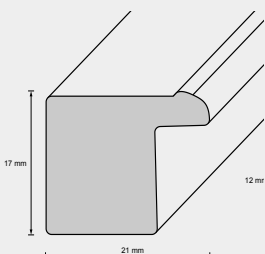

Preisgruppe

B1

Holzrahmen

Leiste: 204

AUSLAUFMODELL

Leistenbreite	25 mm	Preisgruppe	D1
Leistenhöhe	18 mm		
Falzmaß	9 mm		
Material	Holz		
Holzart	Ayous		

Holzrahmen

Leiste: 207

Leistenbreite	20 mm	Preisgruppe	C1
Leistenhöhe	14 mm		
Falzmaß	11 mm		
Material	Holz		
Holzart	Pinie / Kiefer		

Holzrahmen

Leiste: 212

61

Leistenbreite
Leistenhöhe
Falzmaß
Material
Holzart

21 mm
15 mm
10 mm
Holz
Ayous

Preisgruppe

G1

Holzrahmen

Leiste: 221

51

Leistenbreite
Leistenhöhe
Falzmaß
Material
Holzart

22 mm
16 mm
11 mm
Holz
Ayous

Preisgruppe

F2

Holzrahmen

Leiste: 225

00

Leistenbreite
Leistenhöhe
Falzmaß
Material
Holzart

21 mm
17 mm
12 mm
Holz
Ayous

Preisgruppe

11