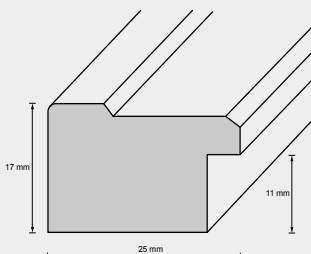

Holzrahmen

Leiste: 110

00

Leistenbreite
Leistenhöhe
Falzmaß
Material
Holzart

13 mm
14 mm
9 mm
Holz
Ayous

Preisgruppe

B1

Holzrahmen

Preisgruppe
23763 / 65

D1
E1

Holzrahmen

Leiste: 238

22

Leistenbreite
Leistenhöhe
Falzmaß
Material
Holzart

23 mm
13 mm
9 mm
Holz
Ayous

Preisgruppe

D1

Holzrahmen

Leiste: 254

96

12

14

51

52

58

96

Leistenbreite
Leistenhöhe
Falzmaß
Material
Holzart

25 mm
17 mm
11 mm
Holz
Ayous

Preisgruppe

E1

Holzrahmen

Leiste: 258