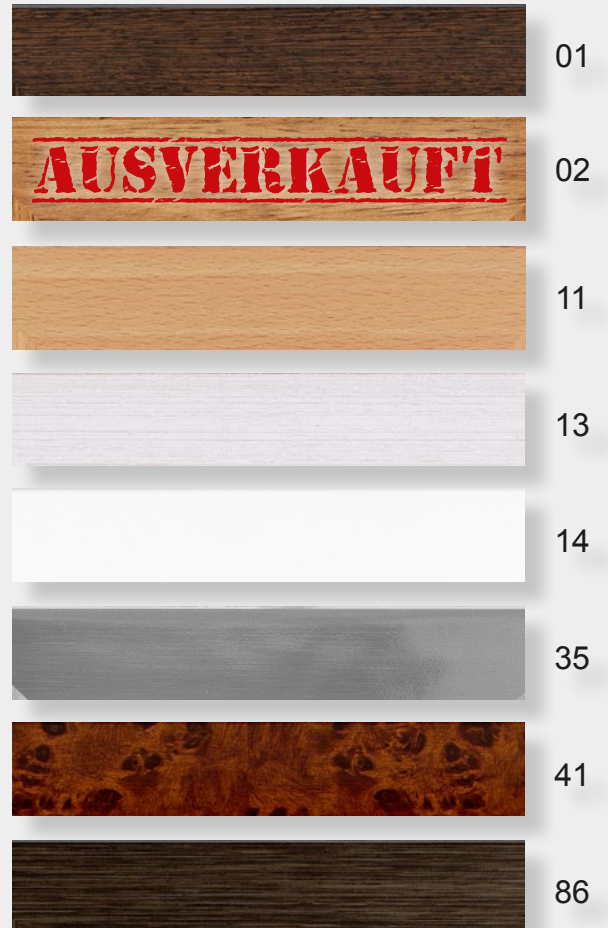

Leistenbreite
Leistenhöhe
Falzmaß
Material

31 mm
16 mm
10 mm
Kunststoff

Preisgruppe

C1