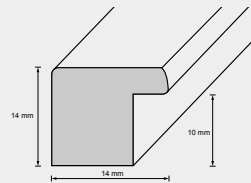

50 mm
22 mm
15 mm
Holz

Preisgruppe

M1

Holzrahmen

Leiste: 500 / 599

50063

59963

Leistenbreite	50 mm	Preisgruppe	N1
Leistenhöhe	33 mm		
Falzmaß	10 mm		
Material	Holz		
Holzart	Ayous		

Leistenbreite	60 mm	Preisgruppe	M3
Leistenhöhe	34 mm		
Falzmaß	12 mm		
Material	Holz		
Holzart	Ayous		

Holzrahmen

Leiste: 123 / 151

12301

15141

Leistenbreite	14 mm	Preisgruppe	B1
Leistenhöhe	15 mm		
Falzmaß	9 mm		
Material	Holz		
Holzart	Ayous		

Leistenbreite	15 mm	Preisgruppe	E1
Leistenhöhe	13 mm		
Falzmaß	9 mm		
Material	Holz		
Holzart	Ramin		

Holzrahmen - Naturleisten

Leistenbreite	30 mm
Leistenhöhe	28 mm
Falzmaß	22 mm
Material	Holz
Preisgruppe	F2

M2830A99

Leistenbreite	17 mm
Leistenhöhe	17 mm
Falzmaß	15 mm
Material	Holz
Preisgruppe	C2

11799

Leistenbreite	14 mm
Leistenhöhe	14 mm
Falzmaß	10 mm
Material	Holz
Preisgruppe	B1

M1314A99

Leistenbreite	16 mm
Leistenhöhe	30 mm
Falzmaß	26 mm
Material	Holz
Preisgruppe	F1