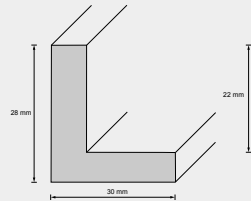

50 mm
22 mm
15 mm
Holz

Preisgruppe

M1

Holzrahmen

Leiste: 500 / 599

50063

59963

Leistenbreite	50 mm	Preisgruppe	N1
Leistenhöhe	33 mm		
Falzmaß	10 mm		
Material	Holz		
Holzart	Ayous		

Leistenbreite	60 mm	Preisgruppe	M3
Leistenhöhe	34 mm		
Falzmaß	12 mm		
Material	Holz		
Holzart	Ayous		

Holzrahmen

Leiste: 123 / 151

12301

15141

Leistenbreite	14 mm	Preisgruppe	B1
Leistenhöhe	15 mm		
Falzmaß	9 mm		
Material	Holz		
Holzart	Ayous		

Leistenbreite	15 mm	Preisgruppe	E1
Leistenhöhe	13 mm		
Falzmaß	9 mm		
Material	Holz		
Holzart	Ramin		

Holzrahmen - Naturleisten

Leistenbreite	30 mm
Leistenhöhe	28 mm
Falzmaß	22 mm
Material	Holz
Preisgruppe	F2

M2830A99

Leistenbreite	17 mm
Leistenhöhe	17 mm
Falzmaß	15 mm
Material	Holz
Preisgruppe	C2

11799

Leistenbreite	14 mm
Leistenhöhe	14 mm
Falzmaß	10 mm
Material	Holz
Preisgruppe	B1

M1314A99

Leistenbreite	16 mm
Leistenhöhe	30 mm
Falzmaß	26 mm
Material	Holz
Preisgruppe	F1