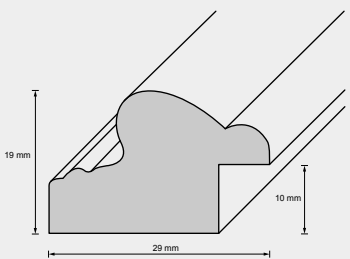

58

96

Leistenbreite
Leistenhöhe
Falzmaß
Material
Holzart

25 mm
17 mm
11 mm
Holz
Ayous

Preisgruppe

E1

Holzrahmen

Leiste: 258

62

63

Leistenbreite
Leistenhöhe
Falzmaß
Material
Holzart

29 mm
26 mm
11 mm
Holz
Ayous

Preisgruppe

11

Holzrahmen

Leiste: 261

Leistenbreite
Leistenhöhe
Falzmaß
Material
Holzart

24 mm
20 mm
9 mm
Holz
Kiefer

Preisgruppe

D1

Holzrahmen

Leiste: 270

00

01

11

Leistenbreite	29 mm	Preisgruppe	E1
Leistenhöhe	19 mm		
Falzmaß	10 mm		
Material	Holz		
Holzart	Ayous		

Holzrahmen

Leiste: 292

04

00

04

11