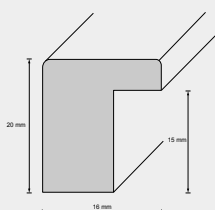

Leistenbreite	12 mm
Leistenhöhe	13 mm
Falzmaß	8 mm
Material	Holz
Holzart	Ayous
Oberfläche	lackiert Holz

Preisgruppe A1

Holzrahmen

Leiste: 124

00

Leistenbreite
Leistenhöhe
Falzmaß
Material
Holzart

13 mm
13 mm
8 mm
Holz
Ayous

Preisgruppe

C1

Holzrahmen

Leiste: 127

Leistenbreite	14 mm	Preisgruppe	A1
Leistenhöhe	14 mm		
Falzmaß	9 mm		
Material	Holz		
Holzart	Ayous		
Oberfläche	lasiert Farbe		

Holzrahmen

Leiste: 130

62

13

63

Leistenbreite	16 mm
Leistenhöhe	18 mm
Falzmaß	9 mm
Material	Holz
Holzart	Kiefer

Preisgruppe | J2

Holzrahmen

Leiste: 142

06

99

14

Leistenbreite	16 mm	Preisgruppe	C2
Leistenhöhe	20 mm	14299	B1
Falzmaß	15 mm		
Material	Holz		
Holzart	Linde / Ayous		

Holzrahmen

Leiste: 145

22

Leistenbreite
Leistenhöhe
Falzmaß
Material
Holzart
Besonderheit