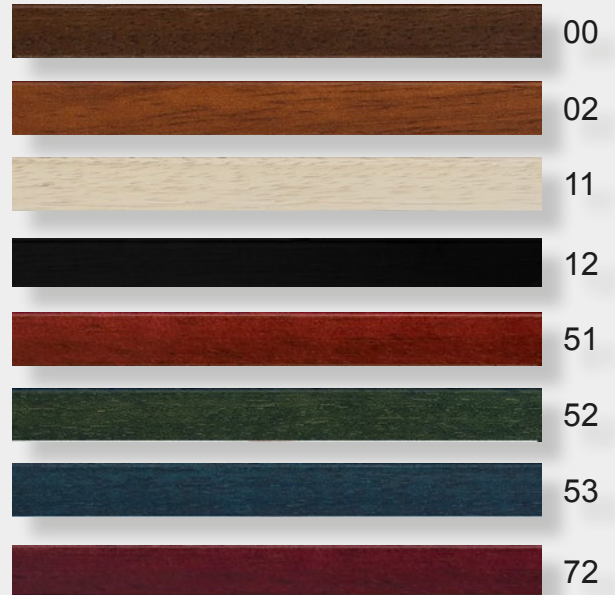

Neben unseren vielseitigen und bewährten Produkten besteht zudem das Angebot professioneller Dienstleistungen wie das Einrahmen und Veredeln von Bildern.

Inhaltsverzeichnis

DAS UNTERNEHMEN	2	LEISTE: 299	33
HOLZRAHMEN	5	LEISTE: 304	34
LEISTE: 110	5	LEISTE: 362	35
LEISTE: 117	6	LEISTE: 377	36
LEISTE: 122	7	LEISTE: 431	37
LEISTE: 124	8	LEISTE: 507	38
LEISTE: 127	9	LEISTE: 500 / 599	39
LEISTE: 130	10	LEISTE: 123 / 151	40
LEISTE: 142	11	LEISTE: NATURLEISTEN	41
LEISTE: 145	12	MDF-HOLZRAHMEN	42
LEISTE: 152	13	LEISTE: 327	42
LEISTE: 175	14	LEISTE: A590-A607	43
LEISTE: 179	15	KUNSTSTOFFRAHMEN	44
LEISTE: 183	16	LEISTE: 100	44
LEISTE: 185	17	LEISTE: 104	45
LEISTE: 195	18	LEISTE: 106	46
LEISTE: 199	19	LEISTE: 155	47
LEISTE: 204	20	LEISTE: 165	48
LEISTE: 207	21	LEISTE: 317	49
LEISTE: 212	22	LEISTE: 325	50
LEISTE: 221	23	CLASSIC	51
LEISTE: 225	24	ALURAHMEN	52
LEISTE: 236	25	HOUSTON	52
LEISTE: 237	26	ALASKA	52
LEISTE: 238	27	CLIPRAHMEN	54
LEISTE: 254	28	PASSEPARTOUTS	55
LEISTE: 258	29	PASSEPARTOUTS	55
LEISTE: 261	30	PASSEPARTOUTS - GALERIEN	56
LEISTE: 270	31	PASSEPARTOUTS - WANDTAFELN	60
LEISTE: 292	32	AGB	64

Holzrahmen

Leiste: 110

00

Leistenbreite
Leistenhöhe
Falzmaß
Material
Holzart

13 mm
14 mm
9 mm
Holz
Ayous

Preisgruppe

B1

Holzrahmen