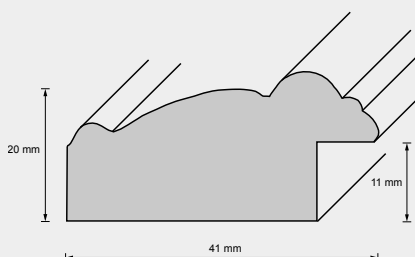

Preisgruppe	C1
--------------------	----

Kunststoffrahmen

Leiste: 104

06

Leistenbreite
Leistenhöhe
Falzmaß
Material

31 mm
16 mm
10 mm
Kunststoff

Preisgruppe
06 / 11

C1
A1

Kunststoffrahmen

Leiste: 106

01

02

Leistenbreite
Leistenhöhe
Falzmaß
Material

41 mm
20 mm
11 mm
Kunststoff

Preisgruppe

B 1

Kunststoffrahmen

Leiste: 155

00

Leistenbreite
Leistenhöhe
Falzmaß
Material

17 mm
14 mm
10 mm
Kunststoff

Preisgruppe

A1

Kunststoffrahmen