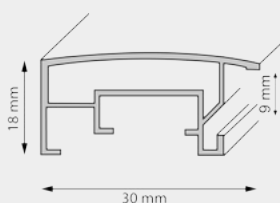

30 mm
24 mm
10 mm
Kunststoff

Preisgruppe

E1

Kunststoffrahmen

Classic

weiß
gelb
rot
blau
schwarz

gold
champagner
Auslauf
titan
silber matt

Formate	10x15 13x18 15x20 18x24 20x20 20x28 20x30 21x29,7 DIN A4 24x30	28x35 29,7x42 DIN A3 30x30 30x40 30x45 40x40 40x50 40x60 42x59,4 DIN A2	50x50 50x60 50x70 59,4x84 DIN A1 60x80 62x93 70x100
Glas	Normalglas		
Material	Kunststoff		
Leistenbreite	11 mm		
Leistenhöhe	21 mm		
		Preise: Bitte der Preisliste entnehmen.	

Alurahmen

Houston

Formate

13x18	40x40
14,8x21 DIN A5	40x50
18x24	42x59,4 DIN A2
20x20	50x60
21x29,7 DIN A4	50x70
24x30	59,4x84 DIN A1
29,7x42 DIN A3	60x80
30x30	70x100
30x40	

Leistenbreite
Leistenhöhe
Falzmaß
Material

8 mm
20 mm
9 mm
Aluminium

Preisgruppe ALU 1

Alurahmen

Alaska

Leistenbreite | 30 mm
Leistenhöhe | 18 mm
Falzmaß | 9 mm
Material | Aluminium

Preisgruppe | **ALU 2**

Cliprahmen

Formate