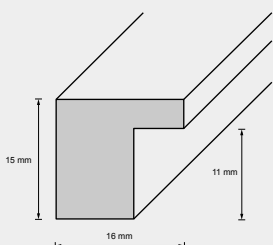

Preisgruppe

C1

Holzrahmen

Leiste: 127

Leistenbreite	14 mm	Preisgruppe	A1
Leistenhöhe	14 mm		
Falzmaß	9 mm		
Material	Holz		
Holzart	Ayous		
Oberfläche	lasiert Farbe		

Holzrahmen

Leiste: 130

62

14

Leistenbreite	16 mm	Preisgruppe	C2
Leistenhöhe	20 mm	14299	B1
Falzmaß	15 mm		
Material	Holz		
Holzart	Linde / Ayous		

Holzrahmen

Leiste: 145

22

Leistenbreite
Leistenhöhe
Falzmaß
Material
Holzart
Besonderheit

80

Leistenbreite
Leistenhöhe
Falzmaß
Material
Besonderheit

16 mm
15 mm
11 mm
Holz
Holz massiv

Preisgruppe
15206

F2
J2

Holzrahmen

Leiste: 175

00

Leistenbreite
Leistenhöhe
Falzmaß
Material
Holzart

18 mm
18 mm
10 mm
Holz
Ayous

Preisgruppe
17563
17562

B1
F1
F1

Holzrahmen

Leiste: 179

12

62